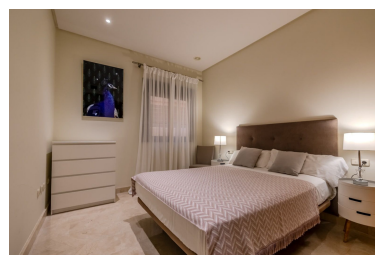

Apartamento en Puerto Banús

Referencia: R4894339

Dormitorios: 2

Baños: 2

M²: 164

Precio: 825.000 €

Estado: Venta

Tipo de propiedad:
Apartamento

Plazas: por petición

Descripción:Esta increíble propiedad disfruta de una ubicación envidiable, a pocos metros del paseo marítimo y la marina de Puerto Banus. Restaurantes y casas de prestigio la rodean haciendo de ella una ubicación ideal para vivir o pasar temporadas. Este precioso apartamento en segunda planta, disfruta de unas bellas vistas al jardín de forma panorámica. Su orientación Oeste unido a su altura le permite disfrutar de hermosos atardeceres. En su interior, su espacioso salón permite tener dos ambientes diferenciados, uno de relax próximo a la terraza y otro como comedor próximo a la cocina que viene completamente amueblada con lavadero. Los dormitorios en suite son espaciosos y bien distribuidos. Sus jardines son únicos en la zona por su extensión y belleza. El complejo también disfruta de piscina exterior e interior climatizada con Sauna, Gimnasio, etc. Garaje y trastero completan esta magnífica propiedad.