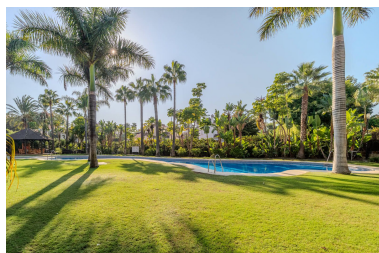

Plazas: por petición

Descripción:Esta increíble propiedad disfruta de una ubicación envidiable, a pocos metros del paseo marítimo y la marina de Puerto Banus. Restaurantes y casas de prestigio la rodean haciendo de ella una ubicación ideal para vivir o pasar temporadas. Este precioso apartamento en segunda planta, disfruta de unas bellas vistas al jardín de forma panorámica. Su orientación Oeste unido a su altura le permite disfrutar de hermosos atardeceres. En su interior, su espacioso salón permite tener dos ambientes diferenciados, uno de relax próximo a la terraza y otro como comedor próximo a la cocina que viene completamente amueblada con lavadero. Los dormitorios en suite son espaciosos y bien distribuidos. Sus jardines son únicos en la zona por su extensión y belleza. El complejo también disfruta de piscina exterior e interior climatizada con Sauna, Gimnasio, etc. Garaje y trastero completan esta magnífica propiedad.