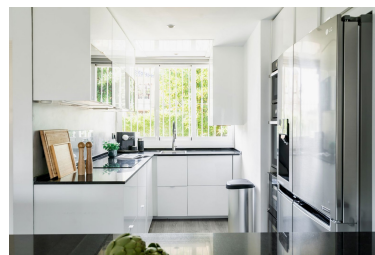

Ático en Nueva Andalucía

Referencia: R4895593

Dormitorios: 2
Estado: Venta

Baños: 2
Tipo de propiedad: Ático

M²: 114
Plazas: por petición

Precio: 695.000 €

Descripción:Ático con vistas panorámicas y terraza en la azotea en Aloha Impresionante ático de esquina de 2 dormitorios y 2 baños con una de las vistas más excepcionales de Aloha. El apartamento se distribuye en una sola planta, con una sala de estar de planta abierta. La sala de estar tiene acceso a una terraza privada con barbacoa y zona de comedor. Desde aquí hay una escalera que conduce a la terraza de la azotea, que ofrece vistas panorámicas. Perfecto para el entretenimiento y para descansar al sol. El apartamento está en excelentes condiciones con baños recientemente renovados y cocina nueva. Una visita obligada en una de las zonas más solicitadas de Aloha. Aquí se puede ir andando a restaurantes, bares y cafeterías. ¡Próximamente habrá más fotos, visitas disponibles!