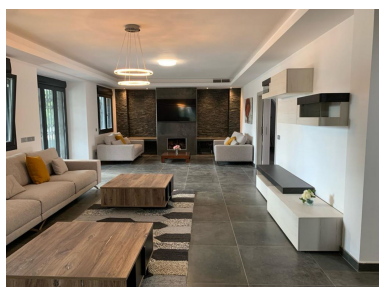

Villa en Nueva Andalucía

Referencia: R4896127

Dormitorios: 6
Estado: Venta

Baños: 6
Tipo de propiedad: Villa

M²: 540
Plazas: por petición

Precio: 4.400.000 €

Descripción: Villa - Chalet, Aloha, Costa del Sol. 6 Dormitorios, 6 Baños, Construidos 540 m², Jardín/Terreno 1200 m². Posición : Cerca de Golf, Cerca de Puerto, Cerca de Tiendas, Cerca de Colegios. Estado : Buen. Piscina : Privada. Climatización : Aire Acondicionado, A/A Caliente, A/A Frio, Chimenea, Suelo Radiante. Vistas : Jardín. Características : Armarios Empotrados, Cerca de Transporte, Terraza Privada, WiFi, Sala de Juegos, Baño En-Suite, Suelos de Mármol, Barbacoa, Doble acristalamiento, Fibra óptica. Muebles : Amueblada. Cocina : Equipada. Jardín : Privado. Seguridad : Persianas Eléctricas, Portero Automático, Alarma, Caja fuerte. Aparcamiento : Garaje.