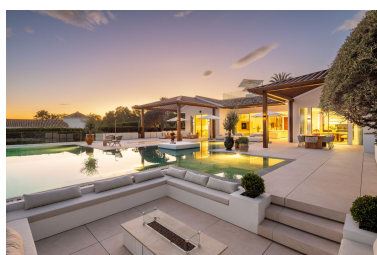

Villa en Nueva Andalucía

Referencia: R4897873

Dormitorios: 6
Estado: Venta

Baños: 8
Tipo de propiedad: Villa

M²: 854
Plazas: por petición

Precio: 10.950.000 €

Descripción: Ubicada en el corazón del prestigioso Valle del Golf de Nueva Andalucía, esta propiedad es un impresionante ejemplo de elegancia mediterránea fusionada con un diseño balinés contemporáneo. Ubicado en una parcela privilegiada en primera línea de golf, ofrece impresionantes vistas del mar Mediterráneo, calles exuberantes y la icónica montaña de La Concha. Combinando a la perfección la sofisticación arquitectónica con el diseño moderno, esta casa ofrece un refugio tranquilo para aquellos que buscan lujo refinado en Marbella. El interior está cuidadosamente diseñado para irradiar calidez y elegancia discreta. Un diseño de planta abierta, combinado con una relajante paleta neutra y abundante luz natural, crea una atmósfera acogedora y espaciosa. La cocina de última generación está equipada con electrodomésticos de primera línea y características funcionales, mientras que las amplias puertas de vidrio conducen a grandes terrazas que desdibujan los límites entre la vida interior y exterior. Con cinco dormitorios exquisitamente diseñados, la suite principal destaca por su terraza privada, vestidor y lujoso baño en suite. La propiedad está diseñada para ofrecer el mejor estilo de vida. Su piscina infinita, con vista al pintoresco campo de golf, ofrece un espacio sereno para relajarse y disfrutar de las espectaculares vistas. Un spa privado, que cuenta con jacuzzi y sauna, se suma a las placenteras comodidades de la casa, mientras que un gimnasio completamente equipado, un cine en casa y una sala de entretenimiento brindan recreación y ocio. Ya sea para familias, entusiastas del golf o compradores exigentes, esta residencia encarna el lujo, el confort y la vida moderna en una de las ubicaciones más exclusivas de Marbella, lo que la convierte en una oportunidad única y excepcional.