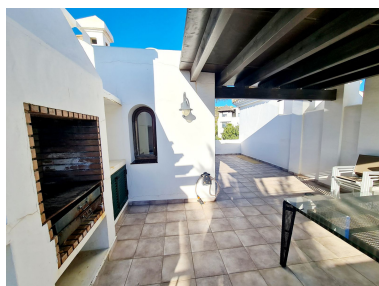

Casa en Benahavís

Referencia: R4899052

Dormitorios: 2
Estado: Venta

Baños: por petición
Tipo de propiedad: Casa

M²: 269
Plazas: por petición

Precio: 795.000 €

Descripción: Maravillosa casa de lujo en un exclusivo complejo residencial en Benahavis. Orientación sureste y noroeste. Amplia terraza con un hermoso jardín tropical y una gran zona de piscina. Zona chill-out con barbacoa y jacuzzi. Seguridad 24 horas y servicio de portería. A solo 10 minutos del mar. La exclusiva comunidad cerrada ofrece conocidos campos de golf. Preciosa terraza solárium con vistas panorámicas a la montaña y al mar. Plaza de garaje subterráneo y trastero incluidos.