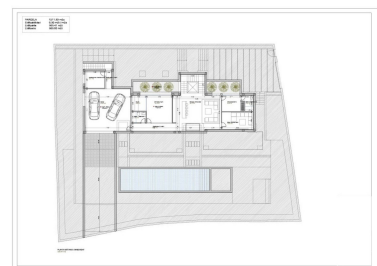

Comercial en Marbesa

Referencia: R4900171

Dormitorios: 6

Baños: 7

M<sup>2</sup>: 650

Precio: 1.600.000 €

Estado: Venta

Tipo de propiedad:  
Comercial

Plazas: por petición

Descripción: Terreno Urbano, Marbesa, Costa del Sol. Jardín/Terreno 1232 m<sup>2</sup>. Posición : Lado de la Playa, Cerca del Mar. Orientación : Sureste, Sur. Vistas : Mar, Jardín, Piscina, Urbanas. Jardín : Privado. Seguridad : Seguridad 24 Horas. Categoría : Inversión, Con Permiso de Planificación.