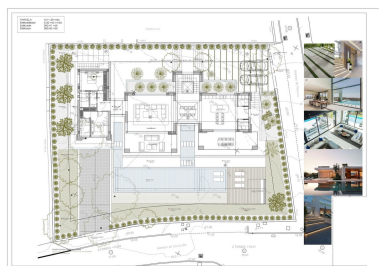

Comercial en Marbesa

Referencia: R4900171

Dormitorios: 6

Baños: 7

M<sup>2</sup>: 650

Precio: 1.600.000 €

Estado: Venta

Tipo de propiedad:  
Comercial

Plazas: por petición

Descripción: Terreno Urbano, Marbesa, Costa del Sol. Jardín/Terreno 1232 m<sup>2</sup>. Posición : Lado de la Playa, Cerca del Mar. Orientación : Sureste, Sur. Vistas : Mar, Jardín, Piscina, Urbanas. Jardín : Privado. Seguridad : Seguridad 24 Horas. Categoría : Inversión, Con Permiso de Planificación.