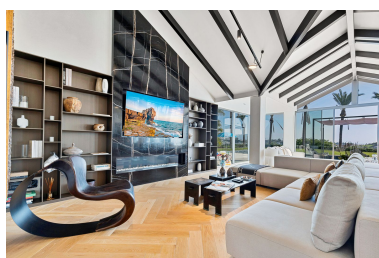

Villa en Benahavís

Referencia: R4901350

Dormitorios: 5
Estado: Venta

Baños: 6
Tipo de propiedad: Villa

M²: 580
Plazas: por petición

Precio: 6.066.000 €

Descripción: **Espectacular Villa de Lujo en Benahavís con Vistas Panorámicas al Mar y la Montaña** Te presentamos esta increíble villa en Benahavís, un hogar de lujo diseñado para ofrecer una experiencia de vida exclusiva y sofisticada. Ubicada en una urbanización privada con **seguridad 24 horas y barrera de entrada**, esta propiedad combina diseño contemporáneo, materiales de alta calidad y una ubicación inmejorable en la Costa del Sol. Con **650 m² construidos**, esta villa destaca por sus espacios amplios, luminosos y equipados con las últimas tecnologías, garantizando el máximo confort y estilo.

Distribución y Características - **5 dormitorios espaciosos**, cada uno con su propio **baño en suite** y sistema de **aire acondicionado independiente**, para brindar comodidad y privacidad. - Un espectacular **dormitorio principal**, que incluye una **bañera redonda de mármol en una sola pieza**, situada bajo una cúpula con **iluminación de fibra óptica**, un verdadero santuario de relajación. - **Aseo de cortesía revestido en mármol**, que añade un toque de sofisticación a los espacios comunes. - Una **cocina moderna de 70 m²**, equipada con **electrodomésticos Gaggenau** y una **gran isla central**, perfecta para cocinar y compartir momentos inolvidables. - Espacioso salón con **chimenea**, ideal para disfrutar de una atmósfera cálida y acogedora. - **Sala de cine privada**, diseñada para disfrutar de entretenimiento sin salir de casa. - **Espacio de lavandería independiente**, pensado para facilitar las tareas domésticas y mantener el orden. - **Garaje con capacidad para 2 coches**, que proporciona comodidad y seguridad. - **Sistema de energía sostenible con placas solares**, que asegura el suministro eficiente de agua caliente.