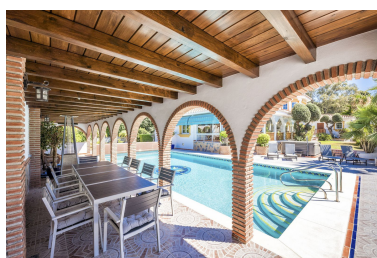

House en Benalmadena Costa

Referencia: R4901638

Dormitorios: 6
Estado: Venta

Baños: 6
Tipo de propiedad: House

M²: 500
Plazas: por petición

Precio: 1.390.000 €

Descripción:Despierta cada día contemplando un espectáculo único: disfruta de vistas panorámicas al mar y a las montañas desde la comodidad de su hogar. Una vida de lujo en un entorno exclusivo: Situada en la prestigiosa comunidad de Torremuelle, esta villa combina privacidad, distinción y un estilo de vida incomparable. Con una ubicación inmejorable: A pocos pasos de tiendas, restaurantes y supermercados, para garantizarle la máxima comodidad en su día a día. Piscina climatizada: Relájese y disfrute de un baño en su piscina privada durante todo el año, diseñada para su confort y de bajo mantenimiento. Espacio y seguridad asegurados: Un amplio garaje en la entrada con capacidad para tres vehículos y espacio adicional de almacenamiento, pensado para satisfacer todas sus necesidades. Un espacio perfecto para disfrutar al aire libre: Su jardín paisajístico y su zona de barbacoa lo convierten en un lugar ideal para reuniones familiares y momentos inolvidables con amigos. Esta villa excepcional no solo representa un lugar donde vivir, sino un escenario donde crear experiencias y recuerdos únicos. ¿Qué espera para descubrirla? Póngase en contacto con nosotros y coordine una visita privada al instante.