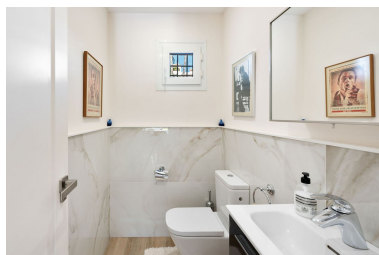

Casa en Nueva Andalucía

Referencia: R4909330

Dormitorios: 3
Estado: Venta

Baños: 3
Tipo de propiedad: Casa

M²: 259
Plazas: por petición

Precio: 1.100.000 €

Descripción:Amplia casa adosada recientemente reformada en primera línea de golf en perfectas condiciones situada en la popular urbanización de Last Green en Aloha, Nueva Andalucía. Al entrar en la propiedad, le da la bienvenida el interior luminoso y los espacios abiertos. La cocina de última generación de planta abierta se abre hacia el comedor. Los pocos escalones que bajan le llevan a la sala de estar con chimenea y acceso a la terraza parcialmente cubierta y a los jardines. El dormitorio principal y otras 2 suites de invitados se encuentran en los pisos superiores, continuando hacia arriba también tiene una gran terraza en la azotea con amplio espacio para tomar el sol, entretenerse, hacer barbacoas, etc. Desde aquí tiene vistas panorámicas y sol todo el día. El área del sótano de la casa tiene un garaje de gran tamaño al que se accede directamente desde la propiedad. La comunidad tiene 2 piscinas, una cancha de tenis y muchas áreas verdes con varios árboles frutales. Una casa familiar perfecta en una zona deseada y una comunidad lista para entrar a vivir.