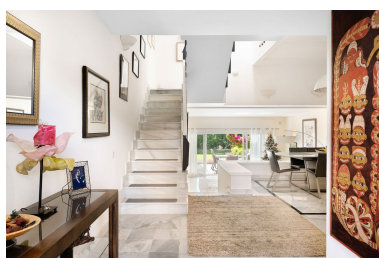

Casa en Nueva Andalucía

Referencia: R4909330

Dormitorios: 3
Estado: Venta

Baños: 3
Tipo de propiedad: Casa

M²: 259
Plazas: por petición

Precio: 1.100.000 €

Descripción:Amplia casa adosada recientemente reformada en primera línea de golf en perfectas condiciones situada en la popular urbanización de Last Green en Aloha, Nueva Andalucía. Al entrar en la propiedad, le da la bienvenida el interior luminoso y los espacios abiertos. La cocina de última generación de planta abierta se abre hacia el comedor. Los pocos escalones que bajan le llevan a la sala de estar con chimenea y acceso a la terraza parcialmente cubierta y a los jardines. El dormitorio principal y otras 2 suites de invitados se encuentran en los pisos superiores, continuando hacia arriba también tiene una gran terraza en la azotea con amplio espacio para tomar el sol, entretenerse, hacer barbacoas, etc. Desde aquí tiene vistas panorámicas y sol todo el día. El área del sótano de la casa tiene un garaje de gran tamaño al que se accede directamente desde la propiedad. La comunidad tiene 2 piscinas, una cancha de tenis y muchas áreas verdes con varios árboles frutales. Una casa familiar perfecta en una zona deseada y una comunidad lista para entrar a vivir.