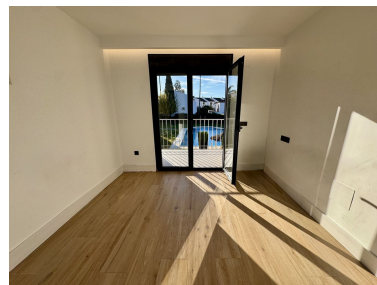

Casa en Atalaya

Referencia: R4921762

Dormitorios: 4  
Estado: Venta

Baños: 3  
Tipo de propiedad: Casa

M<sup>2</sup>: 150  
Plazas: por petición

Precio: 495.000 €

---

Descripción: Adosado totalmente reformado con materiales de alta calidad, con orientación sur y cuatro dormitorios, que se distribuyen como sigue. En la planta baja, un dormitorio con baño en suite junto con un gran salón con acceso al jardín, cocina abierta americana, y aseo para invitados. En la primera planta se encuentran los otros 3 dormitorios. Uno de ellos con baño privado, y los otros dos dormitorios comparten un baño completo. Dos de estos dormitorios poseen acceso a una terraza, también con orientación sur y mucha luz. Totalmente reformado, con sistema de aire acondicionado frío y calor, recientemente instalado y nuevas instalaciones de agua y luz. Las ventanas son de aluminio de rotura de puente térmico de primera calidad. La Urbanización, se halla completamente cerrada, y consta de piscina y enormes zonas verdes con area de futbol y zona infantil. La propiedad tiene un aparcamiento a la entrada de la vivienda.