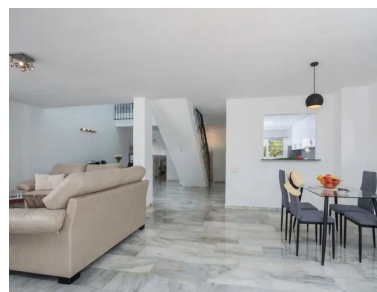

Villa en Atalaya

Referencia: R4922047

Dormitorios: 4
Estado: Venta

Baños: 4
Tipo de propiedad: Villa

M²: 260
Plazas: por petición

Precio: 682.500 €

Descripción: Chalet adosado de lujo en Señorío de cortes. La urbanización consta de piscina, pista de tenis, pádel, áreas infantiles y extensivos jardines. La vivienda tiene dos plantas y un garaje de 3 plazas. En la primera planta está la cocina, un aseo y un amplio salón con chimenea y un gran ventanal con acceso al jardín y piscina privados. En la primera planta también hay una habitación independiente con su propio baño y acceso desde la casa o desde la calle que puede ser utilizada como estudio o habitación de huéspedes. En la segunda planta hay dos baños completos y tres habitaciones dos de ellas con su propia terraza. Desde la segunda planta también se accede a una amplia terraza con ducha. La terraza dispone de vistas al mar y a la montaña. El chalet se encuentra en una excelente ubicación Entre Estepona y Puerto Banús y a tan solo 3 km De San Pedro. El chalet está rodeado por los campos de golf de El Paraíso Atalaya y Guadalmina. La vivienda está amueblada y fue completamente remodelada.