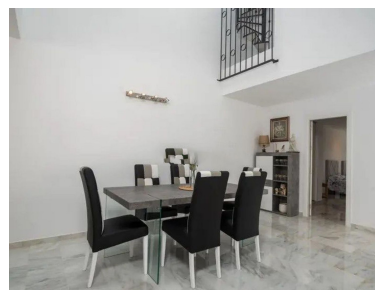

Villa en Atalaya

Referencia: R4922047

Dormitorios: 4
Estado: Venta

Baños: 4
Tipo de propiedad: Villa

M²: 260
Plazas: por petición

Precio: 682.500 €

Descripción: Chalet adosado de lujo en Señorío de cortes. La urbanización consta de piscina, pista de tenis, pádel, áreas infantiles y extensivos jardines. La vivienda tiene dos plantas y un garaje de 3 plazas. En la primera planta está la cocina, un aseo y un amplio salón con chimenea y un gran ventanal con acceso al jardín y piscina privados. En la primera planta también hay una habitación independiente con su propio baño y acceso desde la casa o desde la calle que puede ser utilizada como estudio o habitación de huéspedes. En la segunda planta hay dos baños completos y tres habitaciones dos de ellas con su propia terraza. Desde la segunda planta también se accede a una amplia terraza con ducha. La terraza dispone de vistas al mar y a la montaña. El chalet se encuentra en una excelente ubicación Entre Estepona y Puerto Banús y a tan solo 3 km De San Pedro. El chalet está rodeado por los campos de golf de El Paraíso Atalaya y Guadalmina. La vivienda está amueblada y fue completamente remodelada.