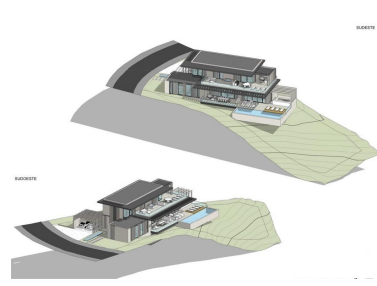

Comercial en Elviria

Referencia: R4923442

Dormitorios: por petición

Baños: por petición

M²: 1.516

Precio: 680.000 €

Estado: Venta

Tipo de propiedad:
Comercial

Plazas: por petición

Descripción: Magnífica parcela en venta en Elviria de 1.516 m2. La parcela está ubicada en una buena zona de Elviria a pocos minutos de todos los servicios. Tiene buenas vistas al campo de golf y al mar. La parcela se vende con proyecto para construir una preciosa villa.