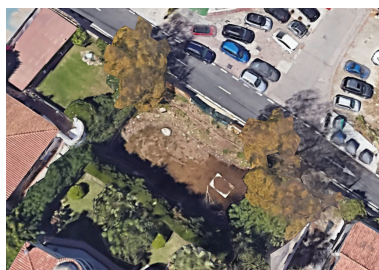

Plazas: por petición

Descripción: Enclavada en el corazón de Nueva Andalucía, a sólo 5 minutos en coche del mundialmente conocido Puerto Banús, esta parcela representa una oportunidad única para inversores y promotores visionarios. Con una ubicación envidiable en una de las zonas más prestigiosas de Marbella, esta propiedad ofrece un acceso incomparable a boutiques de lujo, vibrante vida nocturna, exquisitas opciones gastronómicas y playas vírgenes. Con un amplio tamaño y rodeada por el exuberante paisaje del emblemático Valle del Golf de Marbella, esta parcela ofrece el lienzo perfecto para crear una notable obra maestra residencial o un lucrativo proyecto de desarrollo. Si su visión incluye una villa moderna, un complejo de apartamentos boutique, o una finca a medida, esta ubicación garantiza un estilo de vida excepcional y un alto retorno de la inversión. Licencia completa para su proyecto. Esta parcela cuenta con todas las licencias necesarias, lo que agiliza el proceso de su nuevo proyecto. Con el papeleo listo, puede centrarse en dar vida a la urbanización de sus sueños sin retrasos ni complicaciones. Visualice las posibilidades. Comprendemos la importancia de visualizar su proyecto, por lo que le ofrecemos un vídeo exclusivo que muestra el potencial de esta increíble parcela. Desde impresionantes conceptos arquitectónicos hasta ideas paisajísticas, el vídeo proporciona inspiración y una visión de las infinitas oportunidades que ofrece esta propiedad. No pierda la oportunidad de hacerse con un pedazo de terreno de primera en la zona más codiciada de Marbella. Póngase en contacto con nosotros hoy mismo para obtener más información, programar una visita o solicitar el vídeo del posible proyecto. Permítanos ayudarle a convertir su visión en realidad en el corazón de la Costa del Sol.