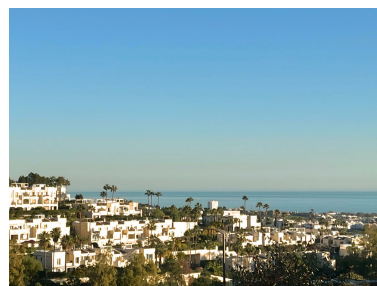

Ático en Benahavís

Referencia: R4937110

Dormitorios: 3  
Estado: Venta

Baños: 2  
Tipo de propiedad: Ático

M<sup>2</sup>: 92  
Plazas: por petición

Precio: 740.000 €

---

**Descripción:** Ático moderno de 3 dormitorios con terraza privada y jacuzzi en Alborada Homes, Benahavís

**Description** Situado sobre el campo de golf La Quinta y a pocos minutos de Puerto Banús y San Pedro, este moderno ático de 3 dormitorios, 2 baños, ofrece casi 200 m2 de espacio privado al aire libre, incluyendo una impresionante terraza de segunda planta con jacuzzi, comedor y zonas de salón, todo con impresionantes vistas al mar y al paisaje. En su interior, la propiedad cuenta con una sala de estar y comedor de planta abierta, una cocina elegante con una isla central y electrodomésticos premium, y una lujosa suite principal con una ducha de lluvia a pie. Dos dormitorios adicionales y un lavadero separado añadir a la practicidad de este hermoso hogar presentado. Se vende totalmente amueblado, este ático incluye dos plazas de aparcamiento subterráneo, un gran trastero, y está completamente registrado para alquileres. Importantemente, la propiedad viene con su Licencia de Primera Ocupación (LPO), asegurando que cumple con todos los requisitos legales y de seguridad para la vivienda y el permiso a corto plazo, ofreciendo paz mental a los compradores e inversores. Conjunto dentro de la prestigiosa Complejo Alborada Homes, los residentes disfrutan de acceso exclusivo a una piscina comunitaria, gimnasio y jardines paisajísticos, todos en una comunidad segura y cerrada. Los entusiastas del golf apreciarán la cercanía cercana a los principales cursos como La Quinta, Los Arqueros y El Paraíso. Este ático llave en mano es una rara mezcla de lujo moderno, ubicación ideal y potencial de inversión. Programa tu vista privada hoy!