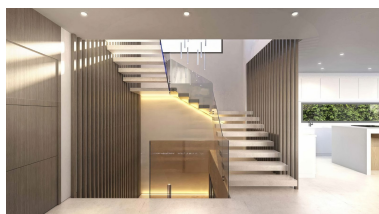

Villa en Sotogrande

Referencia: R4941130

Dormitorios: 4
Estado: Venta

Baños: por petición
Tipo de propiedad: Villa

M²: 423
Plazas: por petición

Precio: 1.920.000 €

Descripción: Villa - Chalet, Sotogrande, Costa del Sol. 4 Dormitorios, 4.5 Baños, Construidos 527 m², Terraza 284 m², Jardín/Terreno 1146 m². Posición : Cerca de Golf, Cerca de Puerto, Cerca de Tiendas, Cerca del Mar, Cerca de Ciudad, Cerca de Colegios, Cerca de los Bosques, Marina, Cerca de Marina. Orientación : Sur, Suroeste, Oeste. Estado : Excelente, Nueva Construcción. Piscina : Privada. Climatización : Aire Acondicionado, A/A Caliente, A/A Frio, Calefacción Central., Chimenea. Vistas : Mar, Montaña, Panorámicas, Jardín, Piscina, Urbanas, Bosques. Características : Terraza Cubierta, Ascensor, Armarios Empotrados, Terraza Privada, Solario, TV Satélite , WiFi, Gimnasio, Sala de Juegos, Trastero, Lavadero, Baño En-Suite, Jacuzzi, Doble acristalamiento, Sótano, Fibra óptica. Muebles : Opcionales. Cocina : Equipada. Jardín : Privado. Aparcamiento : Garaje, Más de uno, Privado. Servicios Públicos : Electricidad, Agua Potable. Categoría : Golf, Casas de vacaciones, Inversion, Lujo, Contemporáneo.