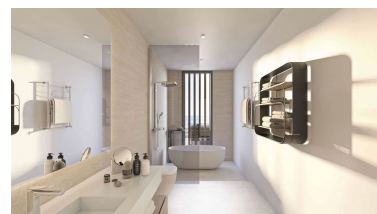

Villa en Sotogrande

Referencia: R4941130

Dormitorios: 4
Estado: Venta

Baños: por petición
Tipo de propiedad: Villa

M²: 423
Plazas: por petición

Precio: 1.920.000 €

Descripción: Villa - Chalet, Sotogrande, Costa del Sol. 4 Dormitorios, 4.5 Baños, Construidos 527 m², Terraza 284 m², Jardín/Terreno 1146 m². Posición : Cerca de Golf, Cerca de Puerto, Cerca de Tiendas, Cerca del Mar, Cerca de Ciudad, Cerca de Colegios, Cerca de los Bosques, Marina, Cerca de Marina. Orientación : Sur, Suroeste, Oeste. Estado : Excelente, Nueva Construcción. Piscina : Privada. Climatización : Aire Acondicionado, A/A Caliente, A/A Frio, Calefacción Central., Chimenea. Vistas : Mar, Montaña, Panorámicas, Jardín, Piscina, Urbanas, Bosques. Características : Terraza Cubierta, Ascensor, Armarios Empotrados, Terraza Privada, Solario, TV Satélite , WiFi, Gimnasio, Sala de Juegos, Trastero, Lavadero, Baño En-Suite, Jacuzzi, Doble acristalamiento, Sótano, Fibra óptica. Muebles : Opcionales. Cocina : Equipada. Jardín : Privado. Aparcamiento : Garaje, Más de uno, Privado. Servicios Públicos : Electricidad, Agua Potable. Categoría : Golf, Casas de vacaciones, Inversion, Lujo, Contemporáneo.