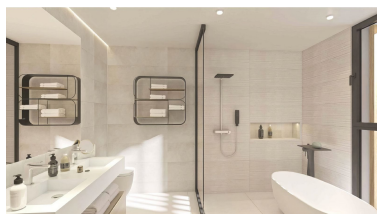

Villa en Sotogrande

Referencia: R4941136

Dormitorios: 4  
Estado: Venta

Baños: por petición  
Tipo de propiedad: Villa

M<sup>2</sup>: 405  
Plazas: por petición

Precio: 2.076.000 €

Descripción: Villa - Chalet, Sotogrande, Costa del Sol. 4 Dormitorios, 4 Baños, Construidos 492 m<sup>2</sup>, Terraza 237 m<sup>2</sup>, Jardín/Terreno 962 m<sup>2</sup>. Posición : Cerca de Golf, Cerca de Puerto, Cerca de Tiendas, Cerca del Mar, Cerca de Ciudad, Cerca de Colegios, Cerca de los Bosques, Marina, Cerca de Marina. Orientación : Sur, Suroeste, Oeste. Estado : Excelente, Nueva Construcción. Piscina : Privada. Climatización : Aire Acondicionado, A/A Caliente, A/A Frio, Calefacción Central., Chimenea. Vistas : Mar, Montaña, Panorámicas, Jardín, Piscina, Urbanas, Bosques. Características : Terraza Cubierta, Ascensor, Armarios Empotrados, Terraza Privada, Solario, TV Satélite , WiFi, Gimnasio, Sala de Juegos, Trastero, Lavadero, Baño En-Suite, Jacuzzi, Doble acristalamiento, Sótano, Fibra óptica. Muebles : Opcionales. Cocina : Equipada. Jardín : Privado. Aparcamiento : Garaje, Más de uno, Privado. Servicios Públicos : Electricidad, Agua Potable. Categoría : Golf, Casas de vacaciones, Inversión, Lujo, Contemporáneo.