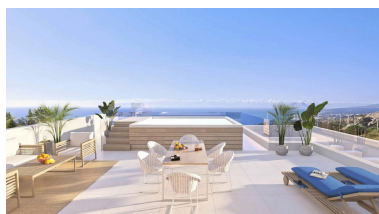

Villa en Sotogrande

Referencia: R4941136

Dormitorios: 4  
Estado: Venta

Baños: por petición  
Tipo de propiedad: Villa

M<sup>2</sup>: 405  
Plazas: por petición

Precio: 2.076.000 €

Descripción: Villa - Chalet, Sotogrande, Costa del Sol. 4 Dormitorios, 4 Baños, Construidos 492 m<sup>2</sup>, Terraza 237 m<sup>2</sup>, Jardín/Terreno 962 m<sup>2</sup>. Posición : Cerca de Golf, Cerca de Puerto, Cerca de Tiendas, Cerca del Mar, Cerca de Ciudad, Cerca de Colegios, Cerca de los Bosques, Marina, Cerca de Marina. Orientación : Sur, Suroeste, Oeste. Estado : Excelente, Nueva Construcción. Piscina : Privada. Climatización : Aire Acondicionado, A/A Caliente, A/A Frio, Calefacción Central., Chimenea. Vistas : Mar, Montaña, Panorámicas, Jardín, Piscina, Urbanas, Bosques. Características : Terraza Cubierta, Ascensor, Armarios Empotrados, Terraza Privada, Solario, TV Satélite , WiFi, Gimnasio, Sala de Juegos, Trastero, Lavadero, Baño En-Suite, Jacuzzi, Doble acristalamiento, Sótano, Fibra óptica. Muebles : Opcionales. Cocina : Equipada. Jardín : Privado. Aparcamiento : Garaje, Más de uno, Privado. Servicios Públicos : Electricidad, Agua Potable. Categoría : Golf, Casas de vacaciones, Inversión, Lujo, Contemporáneo.

---

**Destacado:**

Golf, None, Obra nueva, Piscina, Aire acondicionado, Calefacción, Vistas al mar, Vistas a la montaña, Jardín privado, Ascensor, None, Plazas, Golf, Casa de vacaciones, Inversión, Lujo