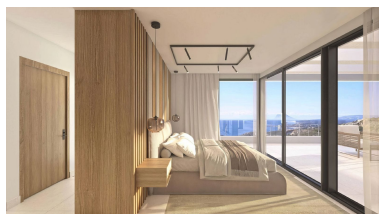

Villa en Sotogrande

Referencia: R4941136

Dormitorios: 4  
Estado: Venta

Baños: por petición  
Tipo de propiedad: Villa

M<sup>2</sup>: 405  
Plazas: por petición

Precio: 2.076.000 €

Descripción: Villa - Chalet, Sotogrande, Costa del Sol. 4 Dormitorios, 4 Baños, Construidos 492 m<sup>2</sup>, Terraza 237 m<sup>2</sup>, Jardín/Terreno 962 m<sup>2</sup>. Posición : Cerca de Golf, Cerca de Puerto, Cerca de Tiendas, Cerca del Mar, Cerca de Ciudad, Cerca de Colegios, Cerca de los Bosques, Marina, Cerca de Marina. Orientación : Sur, Suroeste, Oeste. Estado : Excelente, Nueva Construcción. Piscina : Privada. Climatización : Aire Acondicionado, A/A Caliente, A/A Frio, Calefacción Central., Chimenea. Vistas : Mar, Montaña, Panorámicas, Jardín, Piscina, Urbanas, Bosques. Características : Terraza Cubierta, Ascensor, Armarios Empotrados, Terraza Privada, Solario, TV Satélite , WiFi, Gimnasio, Sala de Juegos, Trastero, Lavadero, Baño En-Suite, Jacuzzi, Doble acristalamiento, Sótano, Fibra óptica. Muebles : Opcionales. Cocina : Equipada. Jardín : Privado. Aparcamiento : Garaje, Más de uno, Privado. Servicios Públicos : Electricidad, Agua Potable. Categoría : Golf, Casas de vacaciones, Inversión, Lujo, Contemporáneo.