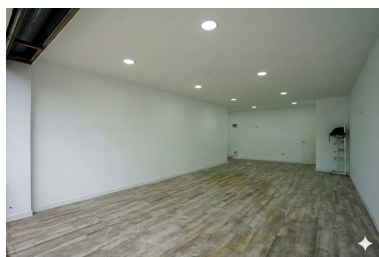

Plazas: por petición

Descripción:UBICACIÓN PRIVILEGIADA EN BENALMADENA COSTA. Excelente local comercial en venta en la principal zona comercial de Benalmádena Costa, frente al lujoso Hotel Vinci. La playa está a tan solo 50 metros, lo que garantiza un buen flujo de personas para su futuro negocio. El local dispone de dos persianas, una automatizada y la otra de accionamiento manual. Hay dos pequeños almacenes que podrían utilizarse como vestuarios, así como un aseo. También hay una terraza abierta de buen tamaño de 45m2, los negocios adyacentes han cubierto sus terrazas.