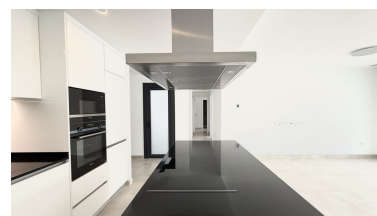

Ático en Estepona

Referencia: R4943317

Dormitorios: 3
Estado: Venta

Baños: 2
Tipo de propiedad: Ático

M²: 122
Plazas: por petición

Precio: 995.000 €

Descripción:Moderno Apartamento en el Complejo Residencial Atalaya Emotion Espacioso y luminoso apartamento de 3 dormitorios y 2 baños en el prestigioso complejo residencial Atalaya Emotion. La propiedad está orientada al este, lo que proporciona una hermosa luz natural por la mañana y una atmósfera agradable durante todo el día. El apartamento cuenta con un diseño moderno, un amplio salón, una cocina elegante con electrodomésticos de alta calidad y dormitorios acogedores. La terraza ofrece vistas agradables a los hermosos jardines del complejo. Los residentes pueden disfrutar de una comunidad cerrada y segura con jardines paisajísticos, piscinas exterior e interior, un gimnasio moderno, áreas de relajación y zonas deportivas. Ubicado en una zona privilegiada cerca de playas, campos de golf y todos los servicios esenciales, este apartamento es ideal tanto para residencia permanente como para inversión.