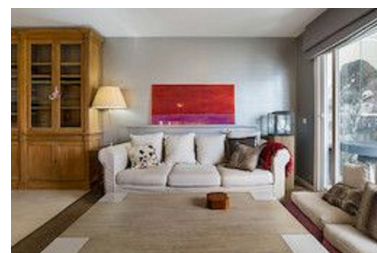

Apartamento en Nueva Andalucía

Referencia: R4949236

Dormitorios: 2

Baños: 2

M<sup>2</sup>: 95

Precio: 340.000 €

Estado: Venta

Tipo de propiedad:  
Apartamento

Plazas: por petición

---

Descripción: NUEVA ANDALUCIA- ALBATROS Luminoso apartamento en planta alta con orientación sureste que cuenta con 2 dormitorios 2 cuartos de baño y terraza acristalada. Está en muy buenas condiciones y listo para entrar a vivir. Garaje y trastero. Zona rodeada de todo tipo de servicios. Muy cómodo para vivir todo el año.