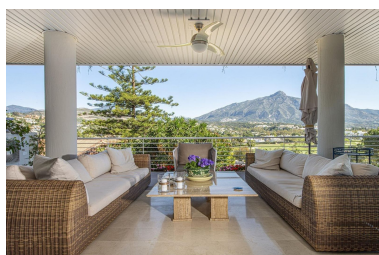

Plazas: por petición

---

Descripción: Gran apartamento en venta en La Corniche, Nueva Andalucía. Urbanización cerrada con seguridad tiene 2 piscinas, pista de pádel y muchas zonas. Ubicado en el corazón de Nueva Andalucía a 5 minutos de Puerto Banús. Apartamento amueblado de 143 metros cuadrados por dentro cuenta con 2 grandes dormitorios, 2 baños, cocina equipada, salón y una terraza de 60 metros cuadrados orientada al este con increíbles vistas panorámicas a montañas, golf y mar.