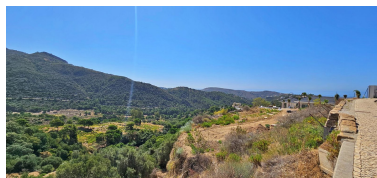

Plazas: por petición

Descripción: Monte Mayor: Parcela grande con vistas abiertas. Esta parcela se encuentra en el entorno perfecto para construir una villa con vistas a las verdes montañas de Benahavís y al lago en Monte Mayor. Monte Mayor es una urbanización cerrada, rodeada de verdes montañas, es el lugar ideal para vivir en familia y alejarse del bullicio de la costa, pero también a sólo 15min en coche de Puerto Banús y del pueblo de Benahavís, el joya gastronómica de la Costa del Sol

Destacado:

Golf, Piscina, Vistas al mar, Vistas a la montaña, Golf, Jardín privado, Seguridad 24H, Plazas, Casa de vacaciones, Inversión