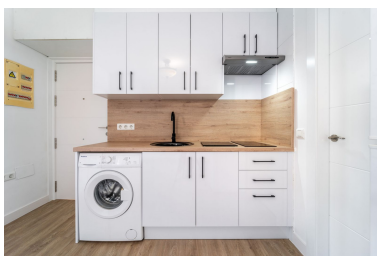

Plazas: por petición

---

Descripción: Apartamento Renovado de un Dormitorio en Segunda Línea de Playa en Torremuelle\* Este acogedor \*apartamento de 44 m<sup>2</sup>\* es una gran oportunidad para quienes buscan un hogar moderno y listo para entrar a vivir a pocos pasos de la playa. Recientemente \*reformado en estilo escandinavo, ofrece un espacio luminoso y funcional con un diseño contemporáneo. El dormitorio cuenta con armarios empotrados, y la distribución de planta abierta maximiza el espacio y la luz natural. Además, dispone de \*\*aire acondicionado\* para mayor confort durante todo el año. Ubicado en \*segunda línea de playa\* en \*Torremuelle, Benalmádena\*, el apartamento se encuentra a poca distancia de la playa, la estación de tren, restaurantes, cafeterías y servicios esenciales, lo que lo convierte en una excelente opción tanto para uso personal como para inversión.