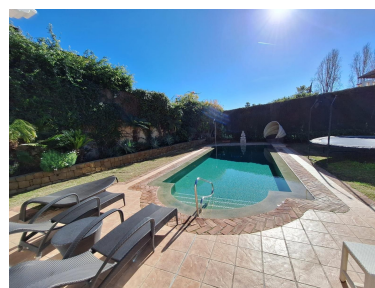

House en Puerto Banús

Referencia: R4963945

Dormitorios: 4
Estado: Venta

Baños: por petición
Tipo de propiedad: House

M²: 404
Plazas: por petición

Precio: 3.715.000 €

Descripción: Villa - Chalet, Puerto Banús, Costa del Sol. 4 Dormitorios, 4.5 Baños, Construidos 404 m², Jardín/Terreno 848 m². Posición : Cerca de Puerto, Cerca de Ciudad, Cerca de Colegios, Urbanización. Orientación : Suroeste. Estado : Buen. Piscina : Privada. Climatización : Aire Acondicionado, A/A Caliente, A/A Frio, Calefacción Central., Chimenea. Vistas : Jardín, Piscina. Características : Terraza Cubierta, Armarios Empotrados, Terraza Privada, Trastero, Lavadero, Baño En-Suite, Suelos de Mármol, Doble acristalamiento, Sótano, Fibra óptica. Muebles : Opcionales. Cocina : Equipada. Jardín : Privado. Seguridad : Recinto Cerrado, Portero Automático, Alarma. Aparcamiento : Subterráneo, Garaje, Más de uno, Privado. Servicios Públicos : Electricidad, Agua Potable. Categoría : Golf, Casas de vacaciones, Inversion, Lujo, Contemporáneo.