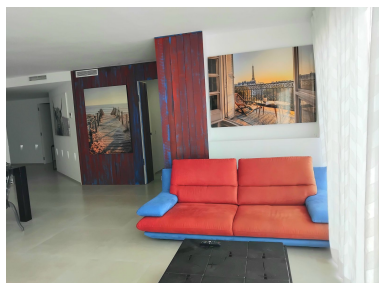

Apartamento en Puerto Banús

Referencia: R4965058

Dormitorios: 2

Baños: 2

M²: 130

Precio: 680.000 €

Estado: Venta

Tipo de propiedad:
Apartamento

Plazas: por petición

Descripción: Bonito apartamentot en el famoso Puerto Banus, en segunda linea con vistas parciales al mar recién reformado y con licencia turistica. Apartamento Planta Media, Puerto Banús, Costa del Sol. 2 Dormitorios, 2 Baños, Construidos 130 m². Posición : Lado de la Playa, Puerto, Cerca de Colegios, Marina. Orientación : Sur. Estado : Reformado Recientemente. Climatización : Aire Acondicionado. Características : Ascensor, Cerca de Transporte, WiFi, Baño En-Suite. Muebles : Opcionales. Cocina : Equipada. Seguridad : Recinto Cerrado. Aparcamiento : Subterráneo. Categoría : Casas de vacaciones, Inversion.