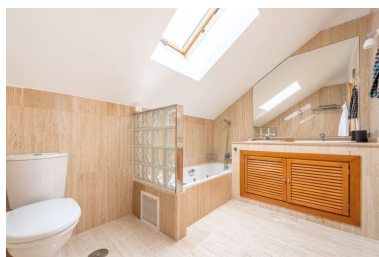

Plazas: por petición

Descripción: Descubra la casa de sus sueños en Aloha Hill Club: un lujoso ático dúplex de 2 dormitorios Ubicado en el corazón del famoso Valle del Golf, a solo 5 minutos de Puerto Banús, este exquisito ático dúplex de 2 dormitorios ofrece una experiencia de vida inigualable. Esta propiedad llave en mano presenta un diseño cuidadosamente diseñado en dos niveles, que brinda un amplio espacio y vistas impresionantes. Características del Penthouse Amplia sala de estar con techos altos Amplio dormitorio doble, baño y aseo de invitados en el nivel principal Dormitorio principal en suite con acceso directo a una terraza privada Tres terrazas con vistas panorámicas a la piscina, los jardines, los campos de golf y el mar Mediterráneo