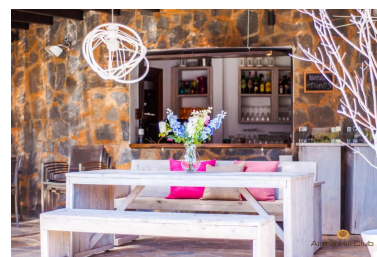

Plazas: por petición

Descripción: Descubra la casa de sus sueños en Aloha Hill Club: un lujoso ático dúplex de 2 dormitorios Ubicado en el corazón del famoso Valle del Golf, a solo 5 minutos de Puerto Banús, este exquisito ático dúplex de 2 dormitorios ofrece una experiencia de vida inigualable. Esta propiedad llave en mano presenta un diseño cuidadosamente diseñado en dos niveles, que brinda un amplio espacio y vistas impresionantes. Características del Penthouse Amplia sala de estar con techos altos Amplio dormitorio doble, baño y aseo de invitados en el nivel principal Dormitorio principal en suite con acceso directo a una terraza privada Tres terrazas con vistas panorámicas a la piscina, los jardines, los campos de golf y el mar Mediterráneo