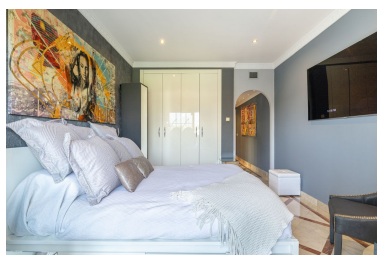

Apartamento en Nueva Andalucía

Referencia: R4970875

Dormitorios: 2

Baños: 2

M<sup>2</sup>: 128

Precio: 685.000 €

Estado: Venta

Tipo de propiedad:  
Apartamento

Plazas: por petición

---

Descripción: Elegante Apartamento de 2 Dormitorios a Pocos Pasos del Icónico Puerto Banús – Marbella Este impresionante y espacioso apartamento en planta baja ofrece espectaculares vistas a La Concha y cuenta con una amplia terraza envolvente de 93m<sup>2</sup>, ideal para disfrutar de cenas al aire libre y momentos de relax. Diseñado para el confort y el estilo, la propiedad dispone de dos amplios dormitorios en suite y un luminoso salón de concepto abierto que enmarca la belleza de La Concha. Entre sus ventajas adicionales se incluyen plaza de aparcamiento subterráneo y una ubicación inmejorable, a solo unos minutos de Marbella Arena, Centro Plaza y prestigiosos restaurantes como La Sala y Breathe. ¡Una oportunidad excepcional para adquirir un apartamento fabuloso en una de las zonas más exclusivas de Marbella!