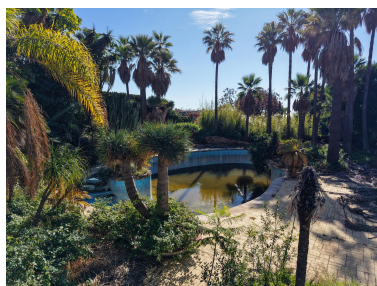

Villa en Río Real

Referencia: R4972450

Dormitorios: 6
Estado: Venta

Baños: 6
Tipo de propiedad: Villa

M²: 485
Plazas: por petición

Precio: 1.250.000 €

Descripción: ¡FINCA UNICA PARA INVERSORES! Gran parcela DE APPR. 1858 M2 con una gran villa, gran piscina y garaje que ha estado deshabitada durante mucho tiempo y necesita ser completamente renovada o demolida para construir una o dos villas de lujo. TAMBIEN ES POSIBLE COMPRAR LA PARCELA DE APPR. 929 M2 AL LADO DE ESTA PARCELA CON UNA VILLA Y GARAJE (TAMBIÉN EN MAL ESTADO). Ubicación privilegiada en urbanización tranquila y pacífica Las Lomas del Pozuelo en Río Real. El jardín es muy bonito, pero está en mal estado de mantenimiento. El jardín tiene más de 25 hermosas palmeras y varios cactus. Esta es una excelente oportunidad para inversores que quieran construir dos nuevas villas o renovar esta propiedad en una finca única.

Destacado:

Golf, None, Piscina, Vistas al mar, Jardín privado, None, Inversión