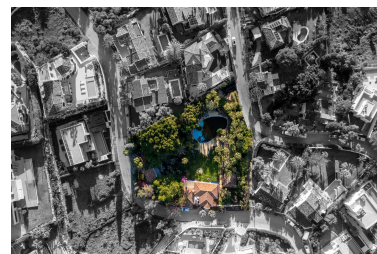

Villa en Río Real

Referencia: R4972450

Dormitorios: 6
Estado: Venta

Baños: 6
Tipo de propiedad: Villa

M²: 485
Plazas: por petición

Precio: 1.250.000 €

Descripción: ¡FINCA UNICA PARA INVERSORES! Gran parcela DE APPR. 1858 M2 con una gran villa, gran piscina y garaje que ha estado deshabitada durante mucho tiempo y necesita ser completamente renovada o demolida para construir una o dos villas de lujo. TAMBIEN ES POSIBLE COMPRAR LA PARCELA DE APPR. 929 M2 AL LADO DE ESTA PARCELA CON UNA VILLA Y GARAJE (TAMBIÉN EN MAL ESTADO). Ubicación privilegiada en urbanización tranquila y pacífica Las Lomas del Pozuelo en Río Real. El jardín es muy bonito, pero está en mal estado de mantenimiento. El jardín tiene más de 25 hermosas palmeras y varios cactus. Esta es una excelente oportunidad para inversores que quieran construir dos nuevas villas o renovar esta propiedad en una finca única.