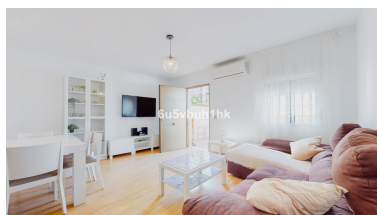

Casa en Benalmadena Costa

Referencia: R4986589

Dormitorios: 3  
Estado: Venta

Baños: 1  
Tipo de propiedad: Casa

M<sup>2</sup>: 100  
Plazas: por petición

Precio: 399.000 €

Descripción: Precioso adosado en Benalmádena, a tan solo 300 metros de la Playa. Esta vivienda se compone de dos plantas, situándose en la planta inferior, entramos por una bonita terraza con orientación Suroeste y Barbacoa. Una vez dentro disponemos de una amplio salón muy luminoso, Cocina independiente totalmente equipada, un aseo y acceso al patio trasero. El hueco de las escaleras está equipado como almacenaje y despensa para aprovechar al máximo los espacios. En la planta superior encontramos dos habitaciones dobles, una habitación simple y un baño completo. Todo totalmente exterior y con espacios muy bien iluminados. Si deseas disfrutar del sol, la playa y la comodidad de vivir en una de las zonas más cotizadas de La Costa del Sol, no dudes en contactarnos.