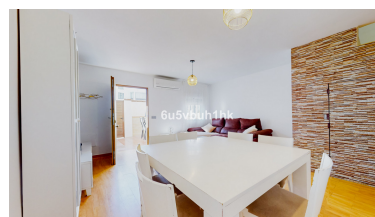

Casa en Benalmadena Costa

Referencia: R4986589

Dormitorios: 3  
Estado: Venta

Baños: 1  
Tipo de propiedad: Casa

M<sup>2</sup>: 100  
Plazas: por petición

Precio: 399.000 €

Descripción: Precioso adosado en Benalmádena, a tan solo 300 metros de la Playa. Esta vivienda se compone de dos plantas, situándose en la planta inferior, entramos por una bonita terraza con orientación Suroeste y Barbacoa. Una vez dentro disponemos de una amplio salón muy luminoso, Cocina independiente totalmente equipada, un aseo y acceso al patio trasero. El hueco de las escaleras está equipado como almacenaje y despensa para aprovechar al máximo los espacios. En la planta superior encontramos dos habitaciones dobles, una habitación simple y un baño completo. Todo totalmente exterior y con espacios muy bien iluminados. Si deseas disfrutar del sol, la playa y la comodidad de vivir en una de las zonas más cotizadas de La Costa del Sol, no dudes en contactarnos.