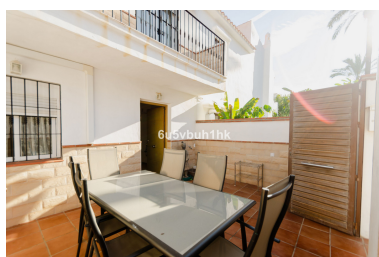

Casa en Benalmadena Costa

Referencia: R4986589

Dormitorios: 3  
Estado: Venta

Baños: 1  
Tipo de propiedad: Casa

M<sup>2</sup>: 100  
Plazas: por petición

Precio: 399.000 €

Descripción: Precioso adosado en Benalmádena, a tan solo 300 metros de la Playa. Esta vivienda se compone de dos plantas, situándose en la planta inferior, entramos por una bonita terraza con orientación Suroeste y Barbacoa. Una vez dentro disponemos de una amplio salón muy luminoso, Cocina independiente totalmente equipada, un aseo y acceso al patio trasero. El hueco de las escaleras está equipado como almacenaje y despensa para aprovechar al máximo los espacios. En la planta superior encontramos dos habitaciones dobles, una habitación simple y un baño completo. Todo totalmente exterior y con espacios muy bien iluminados. Si deseas disfrutar del sol, la playa y la comodidad de vivir en una de las zonas más cotizadas de La Costa del Sol, no dudes en contactarnos.