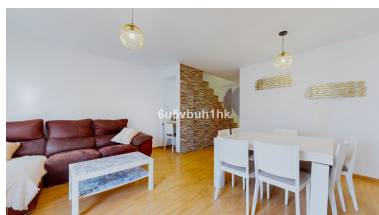

Casa en Benalmadena Costa

Referencia: R4986589

Dormitorios: 3  
Estado: Venta

Baños: 1  
Tipo de propiedad: Casa

M<sup>2</sup>: 100  
Plazas: por petición

Precio: 399.000 €

Descripción: Precioso adosado en Benalmádena, a tan solo 300 metros de la Playa. Esta vivienda se compone de dos plantas, situándose en la planta inferior, entramos por una bonita terraza con orientación Suroeste y Barbacoa. Una vez dentro disponemos de una amplio salón muy luminoso, Cocina independiente totalmente equipada, un aseo y acceso al patio trasero. El hueco de las escaleras está equipado como almacenaje y despensa para aprovechar al máximo los espacios. En la planta superior encontramos dos habitaciones dobles, una habitación simple y un baño completo. Todo totalmente exterior y con espacios muy bien iluminados. Si deseas disfrutar del sol, la playa y la comodidad de vivir en una de las zonas más cotizadas de La Costa del Sol, no dudes en contactarnos.