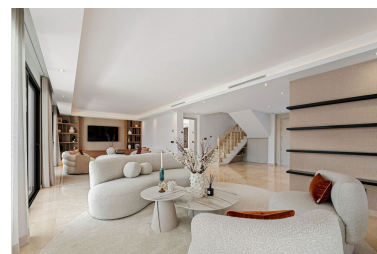

Villa en Nueva Andalucía

Referencia: R4991242

Dormitorios: 5
Estado: Venta

Baños: por petición
Tipo de propiedad: Villa

M²: 290
Plazas: por petición

Precio: 3.650.000 €

Descripción: Exclusividad y Elegancia en el Corazón de Marbella Ubicada en la prestigiosa urbanización Atalaya de Río Verde, esta propiedad es una exquisita villa de lujo diseñada para quienes buscan confort, privacidad y una ubicación privilegiada. A pocos minutos del centro de Marbella y de Puerto Banús, esta propiedad ofrece un estilo de vida sofisticado en un entorno exclusivo. Con 290 m² de elegancia, la villa dispone de cinco dormitorios en suite y un aseo, complementados por amplias terrazas que invitan a disfrutar del sol y de las impresionantes vistas a la piscina. Su diseño interior combina lujo y funcionalidad, con un salón principal dotado de chimenea, una sala de TV, un refinado comedor con bodega, oficina y una cocina totalmente equipada con electrodomésticos Bosch. Los acabados de alta calidad incluyen suelos de mármol, sistema de alarma, barbacoa, piscina privada y un cuidado jardín con riego automático. Además, cuenta con un garaje para dos vehículos, asegurando comodidad y seguridad. Situada entre Aloha y Puerto Banús, la villa se encuentra cerca de prestigiosos colegios internacionales, exclusivas boutiques y playas de ensueño, ofreciendo el equilibrio perfecto entre tranquilidad y accesibilidad. La Villa se entrega totalmente amueblada y lista para entrar a vivir. Un hogar donde el lujo se combina con la máxima comodidad, en una de las zonas más codiciadas de Marbella.