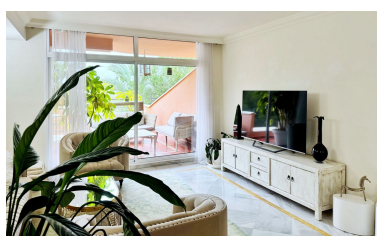

Plazas: por petición

---

Descripción: PARA INVERSORES: SE VENDE CON INQUILINOS LA PROPIEDAD Ubicado en la exclusiva urbanización Magna Marbella, en el corazón de Nueva Andalucía, se encuentra este elegante apartamento de dos dormitorios y dos baños que refleja la sofisticación y el lujo. Recientemente decorado con muebles de diseño, este espacio está listo para ser habitado y ofrece una experiencia de vida contemporánea. El apartamento cuenta con una cocina independiente, espaciosa y completamente equipada, que se integra armoniosamente con el amplio salón. Tanto el salón como el dormitorio principal ofrecen acceso a una impresionante terraza, proporcionando un lugar perfecto para disfrutar del clima mediterráneo y las vistas panorámicas. La orientación sur-este garantiza una luminosidad excepcional y permite disfrutar de vistas a la majestuosa montaña de La Concha y al sereno mar. La propiedad incluye una plaza de parking y un trastero, proporcionando comodidad adicional y espacio de almacenamiento. Además, existe la posibilidad de negociar un trastero y plaza de aparcamiento adicionales, brindando flexibilidad a los futuros propietarios. Con detalles de alta calidad y una ubicación privilegiada, este apartamento en Magna Marbella ofrece un estilo de vida exclusivo en una de las zonas más codiciadas de la Costa del Sol. Un hogar que combina la elegancia moderna con la serenidad de las vistas, creando un ambiente único y distinguido para aquellos que buscan lo mejor en bienes raíces. LA URBANIZACIÓN La prestigiosa urbanización Magna Marbella, situada en el corazón de Nueva Andalucía, cautiva con su elegancia y comodidades excepcionales. Rodeada de campos de golf y disfrutando de cuidados y extensos jardines, esta joya inmobiliaria ofrece una experiencia de vida exclusiva. Los apartamentos de lujo, meticulosamente diseñados y decorados, se integran armoniosamente en el entorno, brindando a los residentes un hogar sofisticado con vistas espectaculares a la montaña de La Concha y al mar Mediterráneo. La urbanización cuenta con varias piscinas, creando oasis de relajación en medio de la belleza natural. Magna Marbella se erige como un enclave privilegiado, donde la calidad de vida se fusiona con la opulencia y la serenidad, ofreciendo un estilo de vida inigualable en la Costa del Sol. LA ZONA Nueva Andalucía, en Marbella, es un enclave encantador que combina el esplendor natural con la sofisticación urbana. Reconocida por sus campos de golf de clase mundial y villas de lujo, esta zona también ofrece acceso a colegios internacionales de alta calidad, lo que la convierte en una opción atractiva para familias. Los residentes disfrutan de la proximidad a la playa, la opulencia del Puerto Banús y una variedad de opciones de entretenimiento. Además, la presencia de colegios internacionales proporciona una comodidad adicional para aquellos que buscan una educación global para sus hijos. Nueva Andalucía se presenta como un destino completo que combina lujo, comodidad y una rica oferta cultural en la hermosa Costa del Sol.