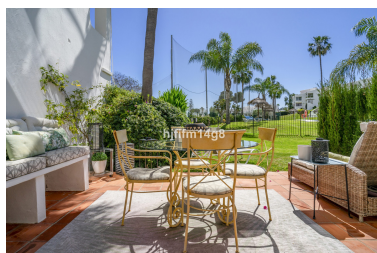

Plazas: por petición

Descripción: Este fantástico apartamento de un dormitorio y un baño está ubicado en la exclusiva comunidad cerrada de Azahara I, ofreciendo un entorno privilegiado y la mejor posición dentro del complejo. Situado en la planta baja, la propiedad disfruta de acceso directo a jardines bellamente cuidados y una impresionante piscina, creando una conexión perfecta entre la vida interior y exterior. Orientado al sur-suroeste, el apartamento se beneficia de luz natural durante todo el día y ofrece vistas espectaculares de los alrededores. El apartamento cuenta con una sala de estar luminosa y acogedora, un dormitorio principal con armarios empotrados y una cocina separada, pequeña pero funcional. Entre los aspectos destacados adicionales se incluyen aire acondicionado, suelos de alfombra de sisal y acceso a estacionamiento comunitario. Con una ubicación ideal en primera línea del prestigioso Aloha Golf, este apartamento está a solo minutos de los mejores campos de golf, restaurantes y servicios esenciales. Una oportunidad única para adquirir una propiedad en una de las urbanizaciones más codiciadas de Nueva Andalucía—¡se recomienda encarecidamente una visita temprana!