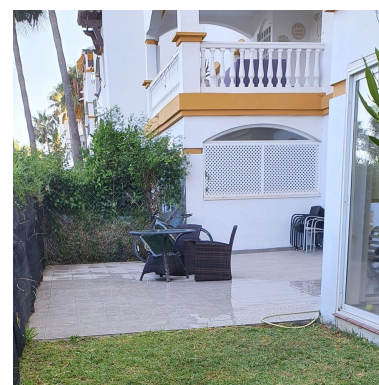

Apartamento en Puerto Banús

Referencia: R5004835

Dormitorios: 3

Baños: 2

M<sup>2</sup>: 128

Precio: 445.000 €

Estado: Venta

Tipo de propiedad:  
Apartamento

Plazas: por petición

---

Descripción: Elegante Apartamento en Planta Baja en Dama de la Noche, Cerca de Puerto Banús Ubicado en la prestigiosa urbanización Dama de la Noche, a solo minutos de Puerto Banús, este espacioso apartamento en planta baja ofrece un estilo de vida lujoso en una zona muy codiciada. Con tres dormitorios, un luminoso salón y acceso directo a una terraza privada con impresionantes vistas a La Concha, esta vivienda es perfecta para quienes buscan comodidad y exclusividad. La comunidad ofrece jardines exuberantes, múltiples piscinas y pistas de pádel, garantizando una calidad de vida excepcional en la Costa del Sol.

---

Destacado:

Piscina, Aire acondicionado, Vistas a la montaña, Jardín privado, None, Seguridad 24H, Plazas, Golf