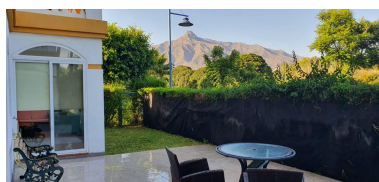

Apartamento en Puerto Banús

Referencia: R5004835

Dormitorios: 3

Baños: 2

M<sup>2</sup>: 128

Precio: 445.000 €

Estado: Venta

Tipo de propiedad:  
Apartamento

Plazas: por petición

---

Descripción: Elegante Apartamento en Planta Baja en Dama de la Noche, Cerca de Puerto Banús Ubicado en la prestigiosa urbanización Dama de la Noche, a solo minutos de Puerto Banús, este espacioso apartamento en planta baja ofrece un estilo de vida lujoso en una zona muy codiciada. Con tres dormitorios, un luminoso salón y acceso directo a una terraza privada con impresionantes vistas a La Concha, esta vivienda es perfecta para quienes buscan comodidad y exclusividad. La comunidad ofrece jardines exuberantes, múltiples piscinas y pistas de pádel, garantizando una calidad de vida excepcional en la Costa del Sol.

---

Destacado:

Piscina, Aire acondicionado, Vistas a la montaña, Jardín privado, None, Seguridad 24H, Plazas, Golf