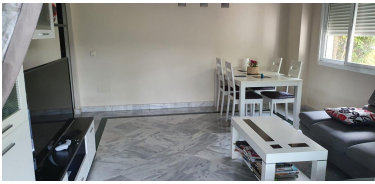

Apartamento en Puerto Banús

Referencia: R5004835

Dormitorios: 3

Baños: 2

M<sup>2</sup>: 128

Precio: 445.000 €

Estado: Venta

Tipo de propiedad:  
Apartamento

Plazas: por petición

---

Descripción: Elegante Apartamento en Planta Baja en Dama de la Noche, Cerca de Puerto Banús Ubicado en la prestigiosa urbanización Dama de la Noche, a solo minutos de Puerto Banús, este espacioso apartamento en planta baja ofrece un estilo de vida lujoso en una zona muy codiciada. Con tres dormitorios, un luminoso salón y acceso directo a una terraza privada con impresionantes vistas a La Concha, esta vivienda es perfecta para quienes buscan comodidad y exclusividad. La comunidad ofrece jardines exuberantes, múltiples piscinas y pistas de pádel, garantizando una calidad de vida excepcional en la Costa del Sol.