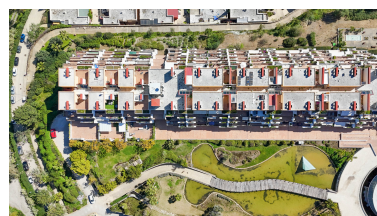

Plazas: por petición

Descripción: ¡No encontrarás algo igual! Ático dúplex en el exclusivo Parque Botánico Resort y Country Club, en Benahavís, un verdadero oasis de tranquilidad rodeado de naturaleza. Este luminoso hogar cuenta con dos dormitorios y un baño, diseñado para ofrecer comodidad y calidad de vida. El salón comedor, con acceso directo a una amplia terraza, regala vistas panorámicas a las majestuosas montañas, creando un espacio perfecto para relajarte o compartir momentos especiales. La cocina independiente está totalmente equipada. En la misma planta, encontrarás un acogedor dormitorio con armarios empotrados y un moderno baño. La planta superior alberga otro espacioso dormitorio, con posibilidad de transformarlo en un estudio independiente gracias a la opción de instalar una cocina y un baño adicional. Además, disfrutarás de otra terraza con vistas fabulosas que te conectan con la belleza del entorno. Este ático está en perfecto estado y cuenta con placas solares para energía y agua caliente, aire acondicionado, garaje y trastero. Con licencia de alquiler turístico, es ideal tanto como residencia permanente o como inversión. El resort ofrece instalaciones de ensueño: jardines diseñados con lagunas y fuentes, piscina cubierta y piscina exterior, spa, gimnasio, pistas de tenis, squash y fútbol, zona de juegos y seguridad 24 horas. Todo esto a solo cinco minutos en coche de la carretera principal, estratégicamente ubicado entre Marbella y Estepona. Un lugar donde el lujo y la naturaleza se encuentran para ofrecerte una vida extraordinaria. ¡Ven a visitarlo! Tiene a su disposición el documento informativo abreviado. Gastos: Impuestos (ITP o IVA+AJD) + Gastos notariales y registrales. CN1