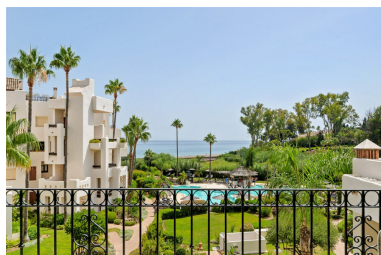

Plazas: por petición

Descripción: Apartamento de lujo frente al mar con vistas panorámicas al mar – Nueva Milla de Oro, Costa del Sol
Descubra los encantos de la vida costera con este espectacular apartamento frente al mar, renovado y con una ubicación ideal en la prestigiosa urbanización privada de Bahía del Velerín. Con impresionantes vistas panorámicas al Mediterráneo y acceso directo a playas de arena dorada, esta residencia promete la combinación perfecta de lujo, comodidad y seguridad, con acceso controlado las 24 horas. Diseñado con estándares internacionales de elegancia, el apartamento cuenta con una amplia sala de estar de planta abierta con chimenea, una moderna cocina totalmente equipada y un comedor ideal para el entretenimiento. La propiedad incluye dos espaciosas habitaciones de invitados, un baño familiar de hermoso diseño y una magnífica suite principal con baño privado y vestidor. Ubicada en el corazón de la famosa Costa del Sol, Estepona es uno de los destinos más codiciados del sur de Europa. Este encantador pueblo costero ha conservado su auténtico carácter andaluz, con calles encaladas y plazas floridas, además de ofrecer restaurantes de primera clase, boutiques, campos de golf, puertos deportivos y una vibrante vida cultural. Marbella, Puerto Banús y el Aeropuerto Internacional de Málaga están a poca distancia, lo que lo convierte en la opción ideal para residentes e inversores extranjeros. Tanto si busca una residencia permanente, una lujosa casa de vacaciones como una inversión de alto valor, este apartamento frente al mar es una oportunidad única para asegurar su lugar en una de las zonas costeras más codiciadas de Europa.

Destacado:

Frente a la playa, Piscina, Aire acondicionado, Calefacción, Vistas al mar, Jardín privado, Ascensor, None, Seguridad 24H, Plazas, Lujo, Reventa