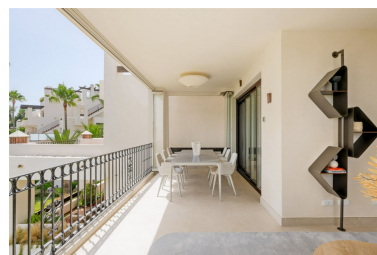

Plazas: por petición

Descripción: Apartamento de lujo frente al mar con vistas panorámicas al mar – Nueva Milla de Oro, Costa del Sol
Descubra los encantos de la vida costera con este espectacular apartamento frente al mar, renovado y con una ubicación ideal en la prestigiosa urbanización privada de Bahía del Velerín. Con impresionantes vistas panorámicas al Mediterráneo y acceso directo a playas de arena dorada, esta residencia promete la combinación perfecta de lujo, comodidad y seguridad, con acceso controlado las 24 horas. Diseñado con estándares internacionales de elegancia, el apartamento cuenta con una amplia sala de estar de planta abierta con chimenea, una moderna cocina totalmente equipada y un comedor ideal para el entretenimiento. La propiedad incluye dos espaciosas habitaciones de invitados, un baño familiar de hermoso diseño y una magnífica suite principal con baño privado y vestidor. Ubicada en el corazón de la famosa Costa del Sol, Estepona es uno de los destinos más codiciados del sur de Europa. Este encantador pueblo costero ha conservado su auténtico carácter andaluz, con calles encaladas y plazas floridas, además de ofrecer restaurantes de primera clase, boutiques, campos de golf, puertos deportivos y una vibrante vida cultural. Marbella, Puerto Banús y el Aeropuerto Internacional de Málaga están a poca distancia, lo que lo convierte en la opción ideal para residentes e inversores extranjeros. Tanto si busca una residencia permanente, una lujosa casa de vacaciones como una inversión de alto valor, este apartamento frente al mar es una oportunidad única para asegurar su lugar en una de las zonas costeras más codiciadas de Europa.