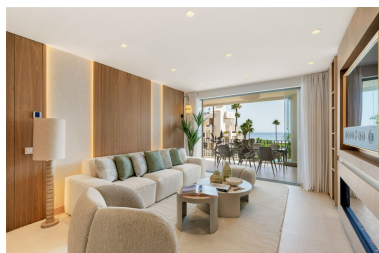

Plazas: por petición

Descripción: Apartamento de lujo frente al mar con vistas panorámicas al mar – Nueva Milla de Oro, Costa del Sol
Descubra los encantos de la vida costera con este espectacular apartamento frente al mar, renovado y con una ubicación ideal en la prestigiosa urbanización privada de Bahía del Velerín. Con impresionantes vistas panorámicas al Mediterráneo y acceso directo a playas de arena dorada, esta residencia promete la combinación perfecta de lujo, comodidad y seguridad, con acceso controlado las 24 horas. Diseñado con estándares internacionales de elegancia, el apartamento cuenta con una amplia sala de estar de planta abierta con chimenea, una moderna cocina totalmente equipada y un comedor ideal para el entretenimiento. La propiedad incluye dos espaciosas habitaciones de invitados, un baño familiar de hermoso diseño y una magnífica suite principal con baño privado y vestidor. Ubicada en el corazón de la famosa Costa del Sol, Estepona es uno de los destinos más codiciados del sur de Europa. Este encantador pueblo costero ha conservado su auténtico carácter andaluz, con calles encaladas y plazas floridas, además de ofrecer restaurantes de primera clase, boutiques, campos de golf, puertos deportivos y una vibrante vida cultural. Marbella, Puerto Banús y el Aeropuerto Internacional de Málaga están a poca distancia, lo que lo convierte en la opción ideal para residentes e inversores extranjeros. Tanto si busca una residencia permanente, una lujosa casa de vacaciones como una inversión de alto valor, este apartamento frente al mar es una oportunidad única para asegurar su lugar en una de las zonas costeras más codiciadas de Europa.