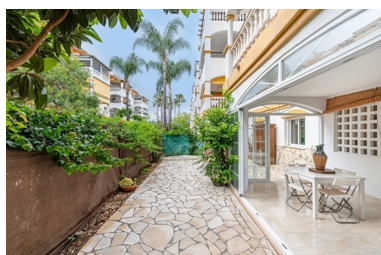

Plazas: por petición

Descripción: Magnífico apartamento bajo con grandes terrazas ubicado en Dama de noche. Orientación Oeste. Luz natural todo el día. Ubicado en un entorno privilegiado, se compone de: Hall de entrada amplio con cocina actualizada y zona de lavandería en color blanca, de buen tamaño. Salon comedor super amplio con porche acristalado que ha sido incorporado al salon, por lo que tenemos dos ambientes para verano e invierno. Da salida a un jardín espectacular y de gran tamaño totalmente cerrado y privado para celebrar magníficas BBQ. Tenemos 2 dormitorios amplios, el principal con baño en suite y el de invitados con baño independiente los cuales han sido también actualizados. En dicha comunidad existe vigilancia 24 hrs, varias piscinas, pistas de tenis y amplios jardines. La propiedad consta de 1 plaza de garaje subterráneo incluida en el precio. Quieres verlo ? No lo dudes y llámanos estaremos encantados de atenderte!!