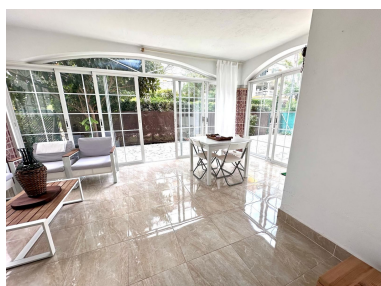

Plazas: por petición

Descripción: Magnífico apartamento bajo con grandes terrazas ubicado en Dama de noche. Orientación Oeste. Luz natural todo el día. Ubicado en un entorno privilegiado, se compone de: Hall de entrada amplio con cocina actualizada y zona de lavandería en color blanca, de buen tamaño. Salon comedor super amplio con porche acristalado que ha sido incorporado al salon, por lo que tenemos dos ambientes para verano e invierno. Da salida a un jardín espectacular y de gran tamaño totalmente cerrado y privado para celebrar magníficas BBQ. Tenemos 2 dormitorios amplios, el principal con baño en suite y el de invitados con baño independiente los cuales han sido también actualizados. En dicha comunidad existe vigilancia 24 hrs, varias piscinas, pistas de tenis y amplios jardines. La propiedad consta de 1 plaza de garaje subterráneo incluida en el precio. Quieres verlo ? No lo dudes y llámanos estaremos encantados de atenderte!!