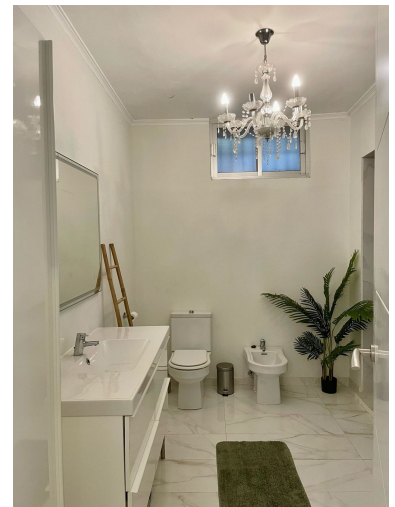

M<sup>2</sup>: 93

Precio: 550.000 €

Estado: Venta

Tipo de propiedad:  
Apartamento

Plazas: por petición

---

Descripción: Apartamento Planta Media, Nueva Andalucía, Costa del Sol. 2 Dormitorios, 2 Baños, Construidos 93 m<sup>2</sup>, Terraza 20 m<sup>2</sup>. Posición : Cerca de Golf, Cerca de Puerto, Cerca de Tiendas, Cerca del Mar, Cerca de Colegios, Cerca de Marina, Urbanización. Orientación : Sureste. Estado : Excelente. Piscina : Comunitaria. Climatización : A/A Caliente, A/A Frio. Vistas : Jardín. Características : Armarios Empotrados, Cerca de Transporte, Terraza Privada, WiFi, Baño En-Suite, Suelos de Mármol, Doble acristalamiento, Fibra óptica. Muebles : Amueblada. Cocina : Equipada. Jardín : Comunitario. Seguridad : Portero Automático. Aparcamiento : Calle. Categoría : Inversion.