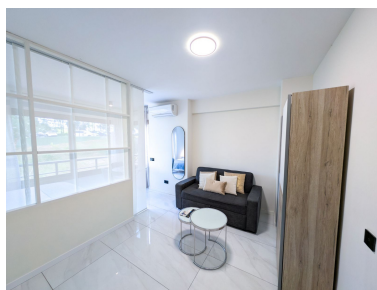

Plazas: por petición

Descripción: Descubra la vida moderna en el corazón de Nueva Andalucía con este piso de un dormitorio recientemente reformado. Este encantador piso en primera planta está listo para entrar a vivir y combina el estilo moderno con la máxima funcionalidad. Disfrute de la comodidad de un piso magníficamente situado con un dormitorio, un cuarto de baño con calefacción por suelo radiante, una cocina totalmente equipada y un salón-comedor de planta abierta. El aire acondicionado garantiza temperaturas agradables durante todo el año. A sólo unos minutos de Puerto Banús, esta propiedad no sólo ofrece un hogar ideal, sino también una atractiva oportunidad de inversión. Aproveche la excelente ubicación, rodeado de restaurantes, supermercados y bares, y haga de la vida cotidiana un placer. En la exclusiva comunidad de Aloha vivirá en una de las mejores zonas de Marbella. No pierda la oportunidad de adquirir esta exquisita propiedad: una combinación única de confort de vida moderno y una ubicación privilegiada que promete un estilo de vida de lujo y comodidad.