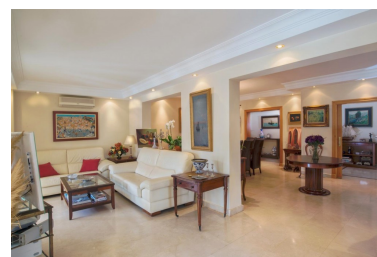

Villa en Marbesa

Referencia: R5021242

Dormitorios: 6  
Estado: Venta

Baños: 5  
Tipo de propiedad: Villa

M<sup>2</sup>: 600  
Plazas: por petición

Precio: 2.495.000 €

Descripción: Villa, Junto a la Playa, Amueblado: Negociable, Cocina Equipada, Aparcam: Amplio Parking, Piscina: Privada, Jardines: Privado, Orientación: Sur Vistas: Playa, Impresionantes, Costa, Excelentes, Jardín, Agradable, Piscina, Mar.