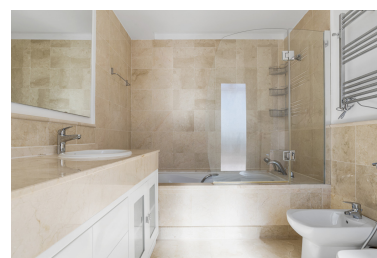

**Plazas: por petición**

---

Descripción: Descubre un elegante dúplex de 4 dormitorios, 3 baños en el complejo Aloha Royal, situado en el corazón del Valle del Golf de Nueva Andalucía, a pocos minutos de Puerto Banús y de las playas doradas de Marbella. El apartamento ofrece un luminoso y espacioso salón y comedor de planta abierta que se abre directamente a una terraza privada, ideal para disfrutar del sol durante todo el día. El interior está diseñado con buen gusto en tonos mediterráneos suaves con muebles modernos, una chimenea acogedora y acabados de alta calidad que crean un ambiente cálido y acogedor. La cocina totalmente equipada es práctica y bien equipada, mientras que los dormitorios están llenos de luz natural y proporcionan amplio espacio de armario. El dormitorio principal incluye su propio baño en suite para mayor privacidad y comodidad. Situado en una comunidad cerrada segura con jardines muy bien mantenidos y dos piscinas comunitarias, la propiedad también se beneficia de aparcamiento subterráneo. Con su excelente ubicación cerca de campos de golf, tiendas, restaurantes y escuelas internacionales, este dúplex es igualmente adecuado para vivir permanente, un retiro de vacaciones o una fuerte inversión de alquiler.