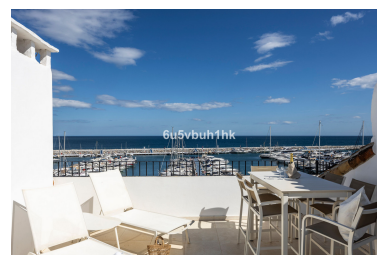

Ático en Puerto Banús

Referencia: R5041645

Dormitorios: 2
Estado: Venta

Baños: 2
Tipo de propiedad: Ático

M²: 113
Plazas: por petición

Precio: 870.000 €

Descripción: Descubre este exclusivo ático dúplex completamente reformado, ubicado en una de las zonas más privilegiadas de Puerto Banús, con vistas inmejorables al emblemático puerto. La vivienda destaca por su luminosidad, amplitud y un diseño de planta abierta que combina elegancia moderna con el encanto mediterráneo. La planta principal ofrece una cocina totalmente equipada de estilo abierto, un salón acogedor y acceso a una amplia terraza ideal para disfrutar del animado ambiente del puerto. En esta planta también se encuentra un dormitorio y un baño moderno. En la planta superior, el segundo dormitorio cuenta con un baño privado y acceso directo a una espectacular terraza solárium con impresionantes vistas panorámicas al puerto y al mar. Un lugar perfecto para tomar el sol, relajarse o compartir momentos inolvidables al aire libre. Su ubicación es sencillamente inmejorable, ideal tanto para disfrutar de vacaciones como para inversión, ya que la propiedad ofrece una excelente rentabilidad en alquiler durante todo el año. Se vende completamente amueblado, listo para entrar a vivir y disfrutar de inmediato. Además, el edificio será revalorizado próximamente con la instalación de un ascensor, lo que añade aún más comodidad y valor. No pierdas la oportunidad de adquirir esta joya única en uno de los destinos más exclusivos de la Costa del Sol.

Destacado:

Aire acondicionado, Vistas al mar, Vistas a la montaña, None