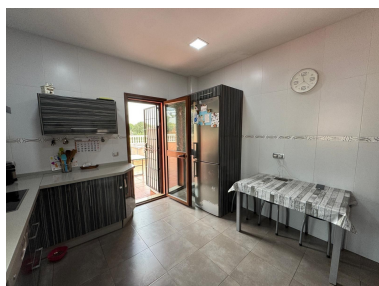

Villa en Benalmadena Costa

Referencia: R5042200

Dormitorios: 4  
Estado: Venta

Baños: 3  
Tipo de propiedad: Villa

M<sup>2</sup>: 138  
Plazas: por petición

Precio: 610.000 €

---

Descripción: Fantástico Chalet Independiente + oficina independiente + gran sótano con 14 plazas de garaje. La vivienda principal, es un chalet independiente en zona residencial, muy cuidado, todo exterior, en una única planta. Rodeado de una gran terraza de 430m<sup>2</sup>. Construido en una parcela de 572 M<sup>2</sup>. La vivienda se distribuye en recibidor, gran cocina-comedor independiente totalmente equipada y con acceso a la terraza. Tres dormitorios (el principal en suite con vestidor) dos baños completos con doble plato de ducha (exteriores) y gran salón. Con acceso independiente se ubica un dormitorio en suite, perfecto para recibir invitados. Todos los dormitorios cuentan armarios empotrados. La vivienda dispone de pre-instalación de aire acondicionado, paredes lisas, ventanas con doble acristalamiento, elegante carpintería y con una superficie preparada para la obra de la piscina. Saliendo de la vivienda se accede a una oficina con entrada independiente, con dos aseos, gran recibidor, dos despachos muy amplios y un trastero. La vivienda posee un gran sótano con lugar para aparcar 14 vehículos. Situada en entorno residencial, a minutos del centro de Arroyo de la miel y de fácil acceso a la autovía.