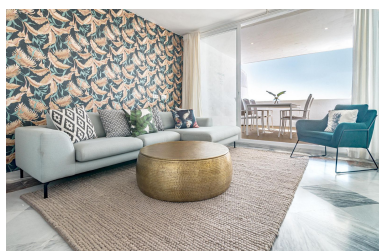

Ático en Nueva Andalucía

Referencia: R5043559

Dormitorios: 3  
Estado: Venta

Baños: 3  
Tipo de propiedad: Ático

M<sup>2</sup>: 115  
Plazas: por petición

Precio: 599.000 €

---

Descripción: Magnífico ático dúplex reformado con orientación oeste en venta en la popular urbanización El Dorado, en Nueva Andalucía, cerca de Puerto Banús. Disfrute del sol de la tarde con impresionantes vistas al mar. La urbanización se encuentra a pocos pasos de la playa, Puerto Banús y las tiendas y restaurantes del Centro Plaza. Este ático dúplex cuenta con 3 dormitorios, uno de ellos en la planta baja con baño en suite. También dispone de un aseo de cortesía en la misma planta. En la planta superior se encuentra el dormitorio principal con baño en suite, terraza propia y claraboya, así como un dormitorio de invitados con baño en suite. Ambos baños tienen claraboyas. El salón cuenta con una cocina americana y acceso directo a la terraza principal, desde la cual se puede acceder directamente al salón y la cocina. La propiedad dispone de licencia de alquiler vacacional. La superficie, según la escritura, es de 135 m<sup>2</sup>. El estacionamiento no está incluido, pero es posible alquilar una plaza en el estacionamiento subterráneo. Tenga en cuenta que el edificio no tiene ascensor. Si busca una propiedad para disfrutarla o como inversión, esta es una excelente oportunidad. Las visitas dependen de la disponibilidad, ya que la propiedad se alquila con frecuencia. La información proporcionada se ofrece según nuestro leal saber y entender; sin embargo, no es contractual y debe verificarse antes de formalizar cualquier compra.