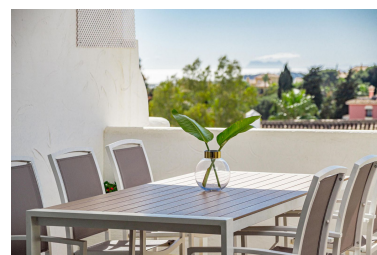

Ático en Nueva Andalucía

Referencia: R5043559

Dormitorios: 3  
Estado: Venta

Baños: 3  
Tipo de propiedad: Ático

M<sup>2</sup>: 115  
Plazas: por petición

Precio: 599.000 €

---

Descripción: Magnífico ático dúplex reformado con orientación oeste en venta en la popular urbanización El Dorado, en Nueva Andalucía, cerca de Puerto Banús. Disfrute del sol de la tarde con impresionantes vistas al mar. La urbanización se encuentra a pocos pasos de la playa, Puerto Banús y las tiendas y restaurantes del Centro Plaza. Este ático dúplex cuenta con 3 dormitorios, uno de ellos en la planta baja con baño en suite. También dispone de un aseo de cortesía en la misma planta. En la planta superior se encuentra el dormitorio principal con baño en suite, terraza propia y claraboya, así como un dormitorio de invitados con baño en suite. Ambos baños tienen claraboyas. El salón cuenta con una cocina americana y acceso directo a la terraza principal, desde la cual se puede acceder directamente al salón y la cocina. La propiedad dispone de licencia de alquiler vacacional. La superficie, según la escritura, es de 135 m<sup>2</sup>. El estacionamiento no está incluido, pero es posible alquilar una plaza en el estacionamiento subterráneo. Tenga en cuenta que el edificio no tiene ascensor. Si busca una propiedad para disfrutarla o como inversión, esta es una excelente oportunidad. Las visitas dependen de la disponibilidad, ya que la propiedad se alquila con frecuencia. La información proporcionada se ofrece según nuestro leal saber y entender; sin embargo, no es contractual y debe verificarse antes de formalizar cualquier compra.