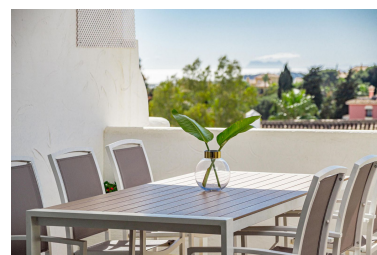

Ático en Nueva Andalucía

Referencia: R5043559

Dormitorios: 3
Estado: Venta

Baños: 3
Tipo de propiedad: Ático

M²: 115
Plazas: por petición

Precio: 599.000 €

Descripción: Magnífico ático dúplex reformado con orientación oeste en venta en la popular urbanización El Dorado, en Nueva Andalucía, cerca de Puerto Banús. Disfrute del sol de la tarde con impresionantes vistas al mar. La urbanización se encuentra a pocos pasos de la playa, Puerto Banús y las tiendas y restaurantes del Centro Plaza. Este ático dúplex cuenta con 3 dormitorios, uno de ellos en la planta baja con baño en suite. También dispone de un aseo de cortesía en la misma planta. En la planta superior se encuentra el dormitorio principal con baño en suite, terraza propia y claraboya, así como un dormitorio de invitados con baño en suite. Ambos baños tienen claraboyas. El salón cuenta con una cocina americana y acceso directo a la terraza principal, desde la cual se puede acceder directamente al salón y la cocina. La propiedad dispone de licencia de alquiler vacacional. La superficie, según la escritura, es de 135 m². El estacionamiento no está incluido, pero es posible alquilar una plaza en el estacionamiento subterráneo. Tenga en cuenta que el edificio no tiene ascensor. Si busca una propiedad para disfrutarla o como inversión, esta es una excelente oportunidad. Las visitas dependen de la disponibilidad, ya que la propiedad se alquila con frecuencia. La información proporcionada se ofrece según nuestro leal saber y entender; sin embargo, no es contractual y debe verificarse antes de formalizar cualquier compra.