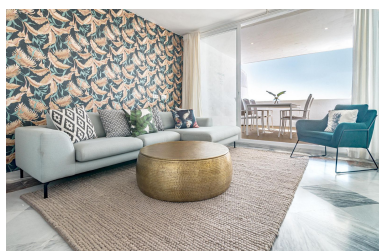

Ático en Nueva Andalucía

Referencia: R5043559

Dormitorios: 3
Estado: Venta

Baños: 3
Tipo de propiedad: Ático

M²: 115
Plazas: por petición

Precio: 599.000 €

Descripción: 1,223 / 5,000 Magnífico ático dúplex reformado con orientación oeste a la venta en la popular urbanización El Dorado, en Nueva Andalucía. Disfrute de las impresionantes vistas al mar por la tarde. La promoción se encuentra a pocos pasos de la playa, Puerto Banús y de las tiendas y restaurantes de Centro Plaza. Este ático dúplex cuenta con 3 dormitorios, uno de ellos en la planta de entrada con baño en suite. También hay un aseo de invitados en la misma planta. En la planta superior se encuentra el dormitorio principal con baño en suite, terraza y tragaluz, así como un dormitorio de invitados con baño en suite. Ambos baños tienen tragaluces. El salón cuenta con una cocina abierta y da a la terraza principal, a la que se accede directamente desde el salón y la cocina. La propiedad está lista para entrar a vivir y actualmente se alquila con éxito para estancias cortas, con todas las licencias necesarias. Los m² de la nota simple son 135 m². Si busca una propiedad para disfrutarla o como inversión, esta es una oportunidad ideal. Las visitas están sujetas a disponibilidad, ya que la propiedad se alquila con frecuencia. La información se proporciona según nuestro leal saber y entender; sin embargo, le recomendamos verificarla antes de realizar cualquier compra.