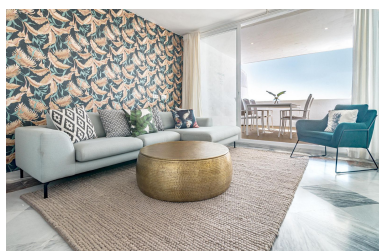

Ático en Nueva Andalucía

Referencia: R5043559

Dormitorios: 3
Estado: Venta

Baños: 3
Tipo de propiedad: Ático

M²: 115
Plazas: por petición

Precio: 599.000 €

Descripción: Magnífico ático dúplex reformado con orientación oeste en venta en la popular urbanización El Dorado, en Nueva Andalucía, cerca de Puerto Banús. Disfrute del sol de la tarde con impresionantes vistas al mar. La urbanización se encuentra a pocos pasos de la playa, Puerto Banús y las tiendas y restaurantes del Centro Plaza. Este ático dúplex cuenta con 3 dormitorios, uno de ellos en la planta baja con baño en suite. También dispone de un aseo de cortesía en la misma planta. En la planta superior se encuentra el dormitorio principal con baño en suite, terraza propia y claraboya, así como un dormitorio de invitados con baño en suite. Ambos baños tienen claraboyas. El salón cuenta con una cocina americana y acceso directo a la terraza principal, desde la cual se puede acceder directamente al salón y la cocina. La propiedad dispone de licencia de alquiler vacacional. La superficie, según la escritura, es de 135 m². El estacionamiento no está incluido, pero es posible alquilar una plaza en el estacionamiento subterráneo. Tenga en cuenta que el edificio no tiene ascensor. Si busca una propiedad para disfrutarla o como inversión, esta es una excelente oportunidad. Las visitas dependen de la disponibilidad, ya que la propiedad se alquila con frecuencia. La información proporcionada se ofrece según nuestro leal saber y entender; sin embargo, no es contractual y debe verificarse antes de formalizar cualquier compra.