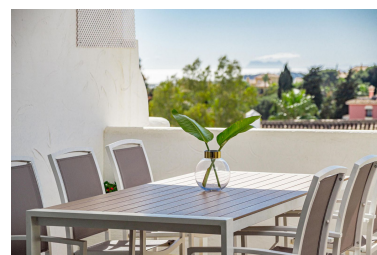

Ático en Nueva Andalucía

Referencia: R5043559

Dormitorios: 3
Estado: Venta

Baños: 3
Tipo de propiedad: Ático

M²: 115
Plazas: por petición

Precio: 599.000 €

Descripción: 1,223 / 5,000 Magnífico ático dúplex reformado con orientación oeste a la venta en la popular urbanización El Dorado, en Nueva Andalucía. Disfrute de las impresionantes vistas al mar por la tarde. La promoción se encuentra a pocos pasos de la playa, Puerto Banús y de las tiendas y restaurantes de Centro Plaza. Este ático dúplex cuenta con 3 dormitorios, uno de ellos en la planta de entrada con baño en suite. También hay un aseo de invitados en la misma planta. En la planta superior se encuentra el dormitorio principal con baño en suite, terraza y tragaluz, así como un dormitorio de invitados con baño en suite. Ambos baños tienen tragaluces. El salón cuenta con una cocina abierta y da a la terraza principal, a la que se accede directamente desde el salón y la cocina. La propiedad está lista para entrar a vivir y actualmente se alquila con éxito para estancias cortas, con todas las licencias necesarias. Los m² de la nota simple son 135 m². Si busca una propiedad para disfrutarla o como inversión, esta es una oportunidad ideal. Las visitas están sujetas a disponibilidad, ya que la propiedad se alquila con frecuencia. La información se proporciona según nuestro leal saber y entender; sin embargo, le recomendamos verificarla antes de realizar cualquier compra.