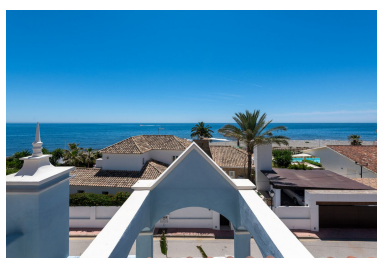

Villa en Cortijo Blanco

Referencia: R5043874

Dormitorios: 6
Estado: Venta

Baños: 6
Tipo de propiedad: Villa

M²: 373
Plazas: por petición

Precio: 4.200.000 €

Descripción:IMPRESIONANTE CASA CON VISTAS PANORÁMICAS AL MAR - URBANIZACIÓN PRIMERA LÍNEA DE PLAYA EN MARBELLA Casa con primera calidad a un paso de la playa de Marbella. Se encuentra a 50 metros de la playa, a un paso de Puerto Banús y San Pedro/Guadalmina Baja, muy cerca de varios de los mejores campos de golf de Marbella y en una urbanización muy privada y tranquila. ¡Se recomienda una visita! La realidad supera las fotos.

Destacado:

Frente a la playa, Golf, None, Piscina, Aire acondicionado, Calefacción, Vistas al mar, Vistas a la montaña, Jardín privado, None, Sistema de alarma, Seguridad 24H, Plazas, Casa de vacaciones, Inversión, Lujo, Reventa