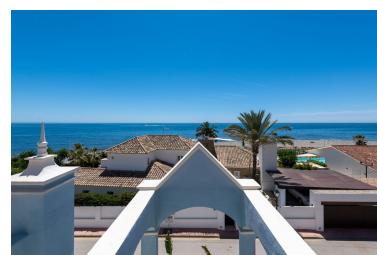

House en Puerto Banús

Referencia: R5043874

Dormitorios: 6
Estado: Venta

Baños: 6
Tipo de propiedad: House

M²: 373
Plazas: por petición

Precio: 4.200.000 €

Descripción:IMPRESIONANTE CASA CON VISTAS PANORÁMICAS AL MAR - URBANIZACIÓN PRIMERA LÍNEA DE PLAYA EN MARBELLA Casa con primera calidad a un paso de la playa de Marbella. Se encuentra a 50 metros de la playa, a un paso de Puerto Banús y San Pedro/Guadalmina Baja, muy cerca de varios de los mejores campos de golf de Marbella y en una urbanización muy privada y tranquila. ¡Se recomienda una visita! La realidad supera las fotos.