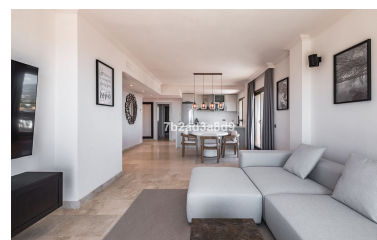

Ático en Benahavís

Referencia: R5045764

Dormitorios: 3
Estado: Venta

Baños: 2
Tipo de propiedad: Ático

M²: 119
Plazas: por petición

Precio: 795.000 €

Descripción:Espectacular ático de una sola planta con una renta fija de 42.000 € al año (aprox. 6% de retorno sobre la inversión), con vistas panorámicas al mar y a la montaña en La Alquería, Benahavís. En una sola planta, la propiedad consta de: recibidor; salón-comedor con acceso a dos terrazas: una orientada al sureste con vistas a la montaña de La Concha, al campo de golf Atalaya y al mar, y otra orientada al sur/suroeste con vistas panorámicas al mar, Gibraltar y el norte de África; cocina americana totalmente equipada con electrodomésticos Siemens de primera calidad; dormitorio principal en suite con acceso a la terraza; y dos dormitorios que comparten un baño. Extras: seguridad 24 horas y servicio de conserjería; cámaras de CCTV en toda la vivienda; aire acondicionado frío-calor con controladores Airzone; suelo radiante en toda la vivienda; barbacoa de gas. Ubicada en una zona tranquila a solo 15 minutos en coche de Puerto Banús y la playa.