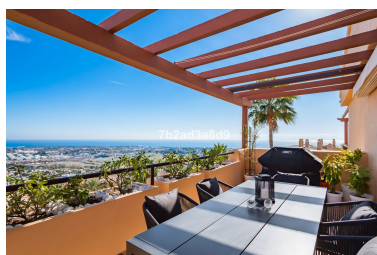

Ático en Benahavís

Referencia: R5045764

Dormitorios: 3
Estado: Venta

Baños: 2
Tipo de propiedad: Ático

M²: 119
Plazas: por petición

Precio: 795.000 €

Descripción:Espectacular ático de una sola planta con una renta fija de 42.000 € al año (aprox. 6% de retorno sobre la inversión), con vistas panorámicas al mar y a la montaña en La Alquería, Benahavís. En una sola planta, la propiedad consta de: recibidor; salón-comedor con acceso a dos terrazas: una orientada al sureste con vistas a la montaña de La Concha, al campo de golf Atalaya y al mar, y otra orientada al sur/suroeste con vistas panorámicas al mar, Gibraltar y el norte de África; cocina americana totalmente equipada con electrodomésticos Siemens de primera calidad; dormitorio principal en suite con acceso a la terraza; y dos dormitorios que comparten un baño. Extras: seguridad 24 horas y servicio de conserjería; cámaras de CCTV en toda la vivienda; aire acondicionado frío-calor con controladores Airzone; suelo radiante en toda la vivienda; barbacoa de gas. Ubicada en una zona tranquila a solo 15 minutos en coche de Puerto Banús y la playa.

Destacado:

Golf, Piscina, Aire acondicionado, Calefacción, Vistas al mar, Vistas a la montaña, Golf, Jardín privado, Ascensor, None, Seguridad 24H, Plazas, Casa de vacaciones