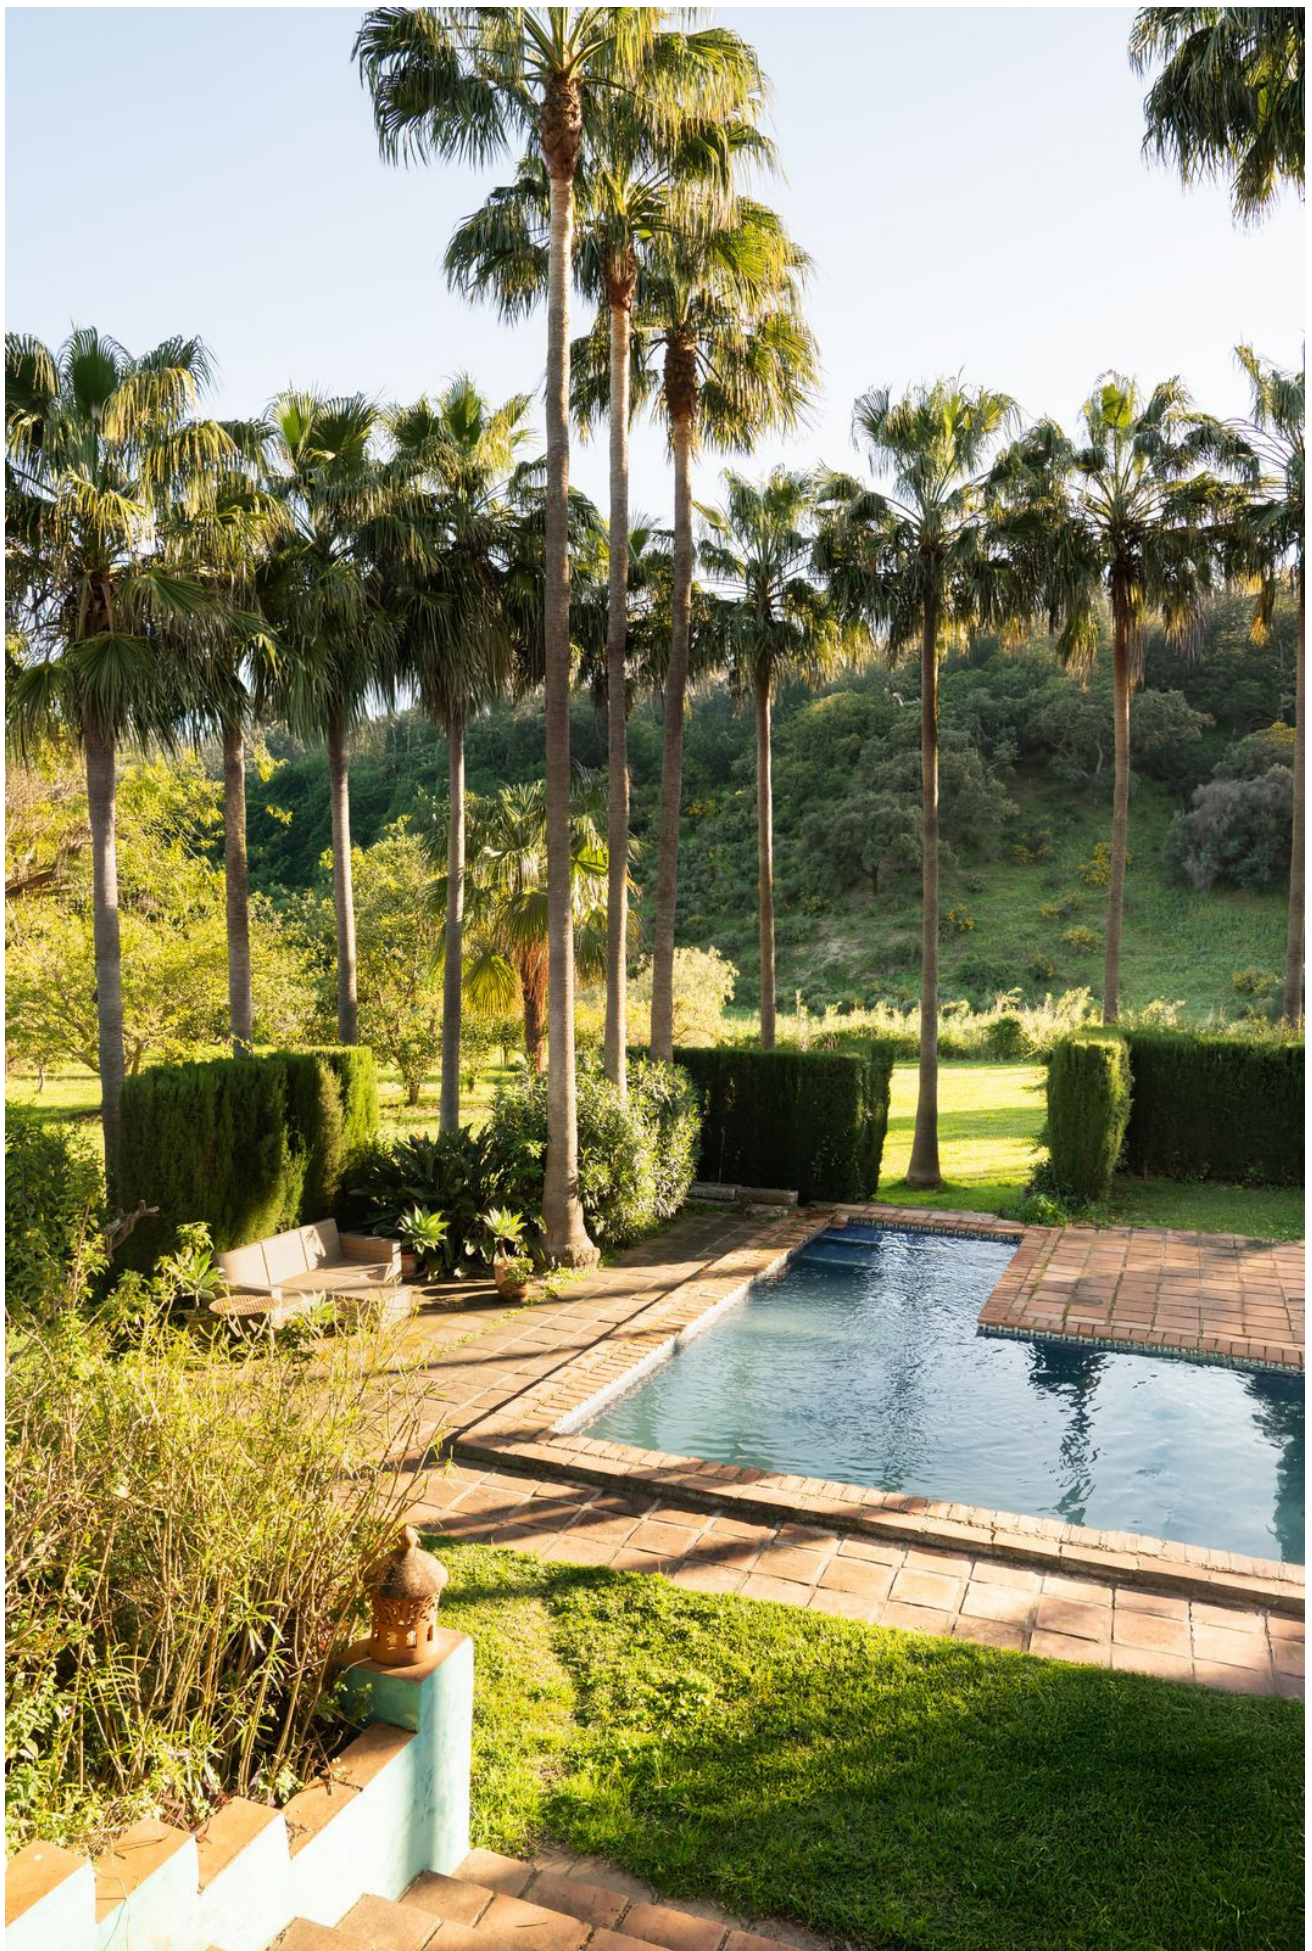

Dormitorios: 4
Estado: Venta

Baños: 4
Tipo de propiedad: House

M²: 300
Plazas: por petición

Precio: 1.325.000 €