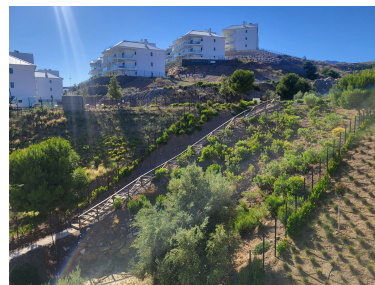

Ático en Fuengirola

Referencia: R5047432

Dormitorios: 3
Estado: Venta

Baños: por petición
Tipo de propiedad: Ático

M²: 155
Plazas: por petición

Precio: 1.075.000 €

Descripción: Esta extraordinaria Sky Villa representa una oportunidad única de adquirir una residencia emblemática en una de las ubicaciones más exclusivas de Higuero West. Con acceso directo mediante ascensor privado, este hogar en la planta superior ofrece lo último en privacidad, lujo y estilo de vida. En su interior, el ático ofrece una atmósfera luminosa y acogedora, con una amplia cocina de concepto abierto y una zona de estar inundada de luz natural. Grandes puertas correderas de cristal se abren directamente a la terraza, creando una transición fluida entre los espacios interiores y exteriores, perfecta para relajarse o recibir invitados. El dormitorio principal está diseñado para ofrecer confort y privacidad, con un vestidor y un moderno baño en suite. Dos dormitorios adicionales brindan amplio espacio para la familia, invitados o incluso una oficina en casa, complementados por un elegante baño de invitados y un aseo separado para mayor comodidad. Los acabados de alta calidad, la calefacción por suelo radiante y el sistema de climatización en todo el apartamento garantizan confort durante todo el año y refuerzan el estilo de vida moderno y sin complicaciones que ofrece esta vivienda. Situada para capturar vistas panorámicas del Mediterráneo, la propiedad domina una franja verde exuberante y disfruta de sol durante todo el día gracias a su generosa terraza orientada al suroeste. La fluidez entre los espacios interiores y exteriores la convierte en un lugar ideal tanto para el entretenimiento como para la relajación en completa serenidad. Más allá del apartamento en sí, Higuero West ofrece un estilo de vida incomparable. Los residentes disfrutan de jardines paisajísticos, piscinas, áreas de juego para niños e incluso zonas pet-friendly, todo dentro de una comunidad cerrada y segura. A solo unos pasos se encuentra el exclusivo Higuero Resort, que cuenta con un spa galardonado, pistas de tenis y pádel, dos piscinas cubiertas y una completa gama de instalaciones de bienestar y fitness. Esta propiedad también incluye: • 2 plazas de aparcamiento privadas subterráneas • Amplio trastero Ubicado a solo 20 minutos de Marbella y del Aeropuerto de Málaga, el desarrollo ofrece una excelente conexión con las mejores playas, campos de golf y vibrantes atracciones culturales.