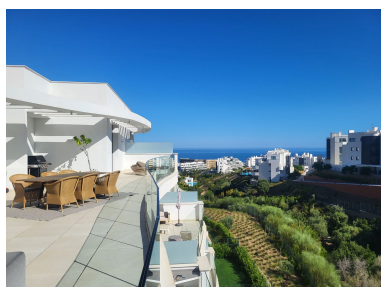

Ático en Fuengirola

Referencia: R5047432

Dormitorios: 3
Estado: Venta

Baños: por petición
Tipo de propiedad: Ático

M²: 155
Plazas: por petición

Precio: 1.075.000 €

Descripción: Esta extraordinaria Sky Villa representa una oportunidad única de adquirir una residencia emblemática en una de las ubicaciones más exclusivas de Higuero West. Con acceso directo mediante ascensor privado, este hogar en la planta superior ofrece lo último en privacidad, lujo y estilo de vida. En su interior, el ático ofrece una atmósfera luminosa y acogedora, con una amplia cocina de concepto abierto y una zona de estar inundada de luz natural. Grandes puertas correderas de cristal se abren directamente a la terraza, creando una transición fluida entre los espacios interiores y exteriores, perfecta para relajarse o recibir invitados. El dormitorio principal está diseñado para ofrecer confort y privacidad, con un vestidor y un moderno baño en suite. Dos dormitorios adicionales brindan amplio espacio para la familia, invitados o incluso una oficina en casa, complementados por un elegante baño de invitados y un aseo separado para mayor comodidad. Los acabados de alta calidad, la calefacción por suelo radiante y el sistema de climatización en todo el apartamento garantizan confort durante todo el año y refuerzan el estilo de vida moderno y sin complicaciones que ofrece esta vivienda. Situada para capturar vistas panorámicas del Mediterráneo, la propiedad domina una franja verde exuberante y disfruta de sol durante todo el día gracias a su generosa terraza orientada al suroeste. La fluidez entre los espacios interiores y exteriores la convierte en un lugar ideal tanto para el entretenimiento como para la relajación en completa serenidad. Más allá del apartamento en sí, Higuero West ofrece un estilo de vida incomparable. Los residentes disfrutan de jardines paisajísticos, piscinas, áreas de juego para niños e incluso zonas pet-friendly, todo dentro de una comunidad cerrada y segura. A solo unos pasos se encuentra el exclusivo Higuero Resort, que cuenta con un spa galardonado, pistas de tenis y pádel, dos piscinas cubiertas y una completa gama de instalaciones de bienestar y fitness. Esta propiedad también incluye: • 2 plazas de aparcamiento privadas subterráneas • Amplio trastero Ubicado a solo 20 minutos de Marbella y del Aeropuerto de Málaga, el desarrollo ofrece una excelente conexión con las mejores playas, campos de golf y vibrantes atracciones culturales.