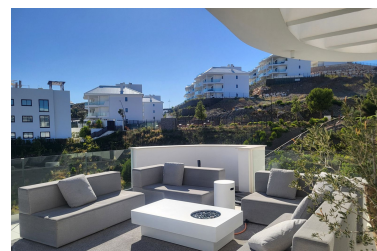

Ático en Fuengirola

Referencia: R5047432

Dormitorios: 3
Estado: Venta

Baños: por petición
Tipo de propiedad: Ático

M²: 155
Plazas: por petición

Precio: 1.075.000 €

Descripción: Esta extraordinaria Sky Villa representa una oportunidad única de adquirir una residencia emblemática en una de las ubicaciones más exclusivas de Higuero West. Con acceso directo mediante ascensor privado, este hogar en la planta superior ofrece lo último en privacidad, lujo y estilo de vida. En su interior, el ático ofrece una atmósfera luminosa y acogedora, con una amplia cocina de concepto abierto y una zona de estar inundada de luz natural. Grandes puertas correderas de cristal se abren directamente a la terraza, creando una transición fluida entre los espacios interiores y exteriores, perfecta para relajarse o recibir invitados. El dormitorio principal está diseñado para ofrecer confort y privacidad, con un vestidor y un moderno baño en suite. Dos dormitorios adicionales brindan amplio espacio para la familia, invitados o incluso una oficina en casa, complementados por un elegante baño de invitados y un aseo separado para mayor comodidad. Los acabados de alta calidad, la calefacción por suelo radiante y el sistema de climatización en todo el apartamento garantizan confort durante todo el año y refuerzan el estilo de vida moderno y sin complicaciones que ofrece esta vivienda. Situada para capturar vistas panorámicas del Mediterráneo, la propiedad domina una franja verde exuberante y disfruta de sol durante todo el día gracias a su generosa terraza orientada al suroeste. La fluidez entre los espacios interiores y exteriores la convierte en un lugar ideal tanto para el entretenimiento como para la relajación en completa serenidad. Más allá del apartamento en sí, Higuero West ofrece un estilo de vida incomparable. Los residentes disfrutan de jardines paisajísticos, piscinas, áreas de juego para niños e incluso zonas pet-friendly, todo dentro de una comunidad cerrada y segura. A solo unos pasos se encuentra el exclusivo Higuero Resort, que cuenta con un spa galardonado, pistas de tenis y pádel, dos piscinas cubiertas y una completa gama de instalaciones de bienestar y fitness. Esta propiedad también incluye: • 2 plazas de aparcamiento privadas subterráneas • Amplio trastero Ubicado a solo 20 minutos de Marbella y del Aeropuerto de Málaga, el desarrollo ofrece una excelente conexión con las mejores playas, campos de golf y vibrantes atracciones culturales.