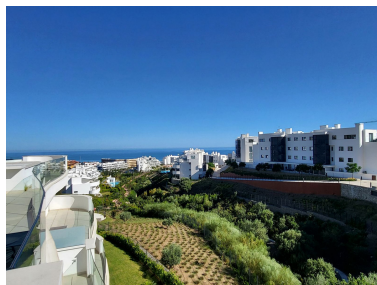

Ático en Fuengirola

Referencia: R5047432

Dormitorios: 3
Estado: Venta

Baños: por petición
Tipo de propiedad: Ático

M²: 155
Plazas: por petición

Precio: 1.075.000 €

Descripción: Esta extraordinaria Sky Villa representa una oportunidad única de adquirir una residencia emblemática en una de las ubicaciones más exclusivas de Higuero West. Con acceso directo mediante ascensor privado, este hogar en la planta superior ofrece lo último en privacidad, lujo y estilo de vida. En su interior, el ático ofrece una atmósfera luminosa y acogedora, con una amplia cocina de concepto abierto y una zona de estar inundada de luz natural. Grandes puertas correderas de cristal se abren directamente a la terraza, creando una transición fluida entre los espacios interiores y exteriores, perfecta para relajarse o recibir invitados. El dormitorio principal está diseñado para ofrecer confort y privacidad, con un vestidor y un moderno baño en suite. Dos dormitorios adicionales brindan amplio espacio para la familia, invitados o incluso una oficina en casa, complementados por un elegante baño de invitados y un aseo separado para mayor comodidad. Los acabados de alta calidad, la calefacción por suelo radiante y el sistema de climatización en todo el apartamento garantizan confort durante todo el año y refuerzan el estilo de vida moderno y sin complicaciones que ofrece esta vivienda. Situada para capturar vistas panorámicas del Mediterráneo, la propiedad domina una franja verde exuberante y disfruta de sol durante todo el día gracias a su generosa terraza orientada al suroeste. La fluidez entre los espacios interiores y exteriores la convierte en un lugar ideal tanto para el entretenimiento como para la relajación en completa serenidad. Más allá del apartamento en sí, Higuero West ofrece un estilo de vida incomparable. Los residentes disfrutan de jardines paisajísticos, piscinas, áreas de juego para niños e incluso zonas pet-friendly, todo dentro de una comunidad cerrada y segura. A solo unos pasos se encuentra el exclusivo Higuero Resort, que cuenta con un spa galardonado, pistas de tenis y pádel, dos piscinas cubiertas y una completa gama de instalaciones de bienestar y fitness. Esta propiedad también incluye: • 2 plazas de aparcamiento privadas subterráneas • Amplio trastero Ubicado a solo 20 minutos de Marbella y del Aeropuerto de Málaga, el desarrollo ofrece una excelente conexión con las mejores playas, campos de golf y vibrantes atracciones culturales.