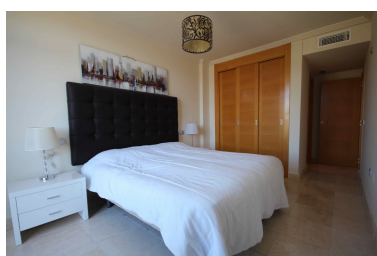

Plazas: por petición

Descripción: Apartamento Planta Media, Benahavís, Costa del Sol. 2 Dormitorios, 2 Baños, Construidos 85 m², Terraza 30 m². Posición : Cerca de Golf, Cerca del Mar, Cerca de los Bosques, Urbanización. Orientación : Oeste. Estado : Excelente. Piscina : Comunitaria. Climatización : Aire Acondicionado. Vistas : Mar, Montaña, Golf, Panorámicas, Piscina, Lago, Bosques. Características : Terraza Cubierta, Ascensor, Armarios Empotrados, TV Satélite . Muebles : Amueblada. Cocina : Equipada. Jardín : Comunitario. Seguridad : Recinto Cerrado, Caja fuerte. Categoría : Reventa.