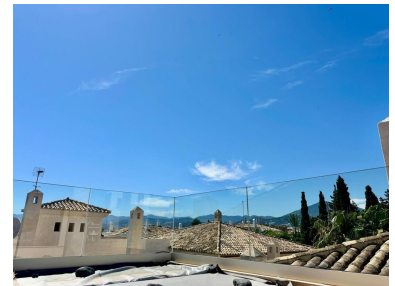

Ático en Nueva Andalucía

Referencia: R5051566

Dormitorios: 3
Estado: Venta

Baños: 3
Tipo de propiedad: Ático

M²: 160
Plazas: por petición

Precio: 1.525.000 €

Descripción: Ático Dúplex de Lujo en Medina de Banús con Vistas Panorámicas al Mar y la Montaña Le presentamos este espectacular ático dúplex de 3 dormitorios y 3 baños, situado en la exclusiva urbanización cerrada Medina de Banús, a solo unos pasos del famoso Puerto Banús. La propiedad ofrece una distribución espaciosa en dos niveles, combinando diseño elegante con privacidad y confort Destaca su terraza privada con jacuzzi y vistas panorámicas al mar y a la montaña, ideales para disfrutar al aire libre. Características principales: 3 dormitorios luminosos con armarios empotrados 3 baños modernos (2 en suite) Cocina totalmente equipada con electrodomésticos de alta gama Salón amplio con acceso directo a la terraza Terraza privada con jacuzzi y zona chill-out Aire acondicionado (frío/calor) Una plaza de garaje subterránea y trastero Complejo cerrado con seguridad, piscinas y jardines tropicales Una vivienda ideal para vivir todo el año, pasar vacaciones o como inversión en una de las mejores zonas de Marbella.