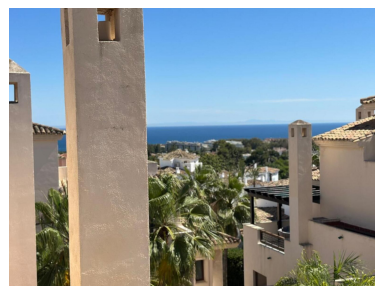

Ático en Nueva Andalucía

Referencia: R5051566

Dormitorios: 3
Estado: Venta

Baños: 3
Tipo de propiedad: Ático

M²: 160
Plazas: por petición

Precio: 1.525.000 €

Descripción: Ático Dúplex de Lujo en Medina de Banús con Vistas Panorámicas al Mar y la Montaña Le presentamos este espectacular ático dúplex de 3 dormitorios y 3 baños, situado en la exclusiva urbanización cerrada Medina de Banús, a solo unos pasos del famoso Puerto Banús. La propiedad ofrece una distribución espaciosa en dos niveles, combinando diseño elegante con privacidad y confort Destaca su terraza privada con jacuzzi y vistas panorámicas al mar y a la montaña, ideales para disfrutar al aire libre. Características principales: 3 dormitorios luminosos con armarios empotrados 3 baños modernos (2 en suite) Cocina totalmente equipada con electrodomésticos de alta gama Salón amplio con acceso directo a la terraza Terraza privada con jacuzzi y zona chill-out Aire acondicionado (frío/calor) Una plaza de garaje subterránea y trastero Complejo cerrado con seguridad, piscinas y jardines tropicales Una vivienda ideal para vivir todo el año, pasar vacaciones o como inversión en una de las mejores zonas de Marbella.