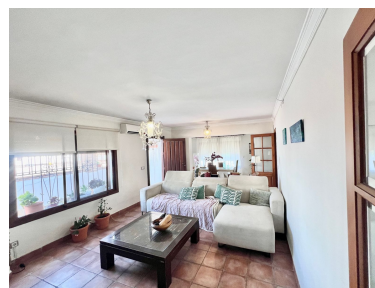

House en Nueva Andalucía

Referencia: R5052439

Dormitorios: 4  
Estado: Venta

Baños: 2  
Tipo de propiedad: House

M<sup>2</sup>: 180  
Plazas: por petición

Precio: 795.000 €

---

Descripción: Casa en venta en Nueva Andalucía. En una parcela de 388 m2 en la planta alta hay casa con 4 dormitorios, 2 baños, cocina, salon y salida a la terraza donde se accede a piscina privada. En la planta baja de la casa hay un almacen grande que se puede utilizar como un local o un garage. Ubicado en corazon de Nueva Andalucía al lado de restaurantes, tiendas, escuelas y todo tipo de servicio. A 10 minutos del Puerto Banus y la playa.