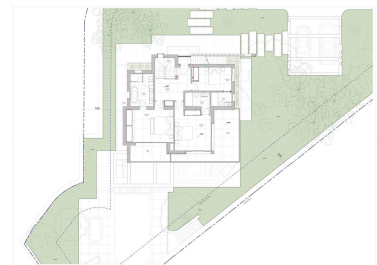

House en Río Real

Referencia: R5053198

Dormitorios: 4
Estado: Venta

Baños: 5
Tipo de propiedad: House

M²: 310
Plazas: por petición

Precio: 3.350.000 €

Descripción: Nuevo proyecto Río Real con vistas inmejorables. Donde la elegancia moderna se fusiona con la serenidad mediterránea. Presentamos una oportunidad única de adquirir una villa contemporánea a medida, cuidadosamente diseñada para encarnar la sofisticación moderna y una vida interior y exterior sin complicaciones. Enclavada en un exuberante enclave verde, esta obra maestra sobre plano exhibe brillantez arquitectónica, materiales de primera calidad y una conexión perfecta con la naturaleza. Características clave • Impresionante arquitectura moderna: Líneas geométricas limpias, amplias fachadas de cristal y elementos de madera natural crean una estética exterior audaz y refinada. • Piscina infinita y salón exterior: Un oasis privado le espera con una piscina impecable, una terraza hundida y una zona de descanso cubierta con pérgola, ideal para recibir invitados o relajarse con estilo. • Amplios interiores: Los ventanales de suelo a techo inundan los espacios diáfanos de luz natural, ofreciendo vistas despejadas a los jardines paisajísticos. • Terrazas en la planta superior: Elegantes balcones extienden la sala de estar al aire libre, ofreciendo vistas serenas y máxima privacidad. • Lujo personalizable: Disponible sobre plano, lo que permite a los compradores más exigentes personalizar los acabados interiores y los detalles de la distribución según su visión personal. • Calefacción por suelo radiante y aire acondicionado mediante bomba de calor, garantizando confort durante todo el año. Ideal para quienes valoran la exclusividad, el diseño y la tranquilidad, esta villa es más que un hogar: es una inversión en un estilo de vida de lujo atemporal.