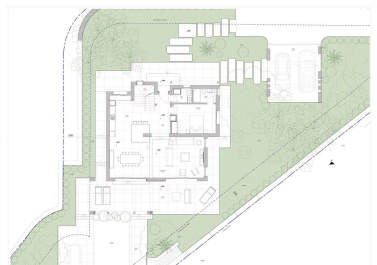

House en Río Real

Referencia: R5053198

Dormitorios: 4
Estado: Venta

Baños: 5
Tipo de propiedad: House

M²: 310
Plazas: por petición

Precio: 3.350.000 €

Descripción: Nuevo proyecto Río Real con vistas inmejorables. Donde la elegancia moderna se fusiona con la serenidad mediterránea. Presentamos una oportunidad única de adquirir una villa contemporánea a medida, cuidadosamente diseñada para encarnar la sofisticación moderna y una vida interior y exterior sin complicaciones. Enclavada en un exuberante enclave verde, esta obra maestra sobre plano exhibe brillantez arquitectónica, materiales de primera calidad y una conexión perfecta con la naturaleza. Características clave • Impresionante arquitectura moderna: Líneas geométricas limpias, amplias fachadas de cristal y elementos de madera natural crean una estética exterior audaz y refinada. • Piscina infinita y salón exterior: Un oasis privado le espera con una piscina impecable, una terraza hundida y una zona de descanso cubierta con pérgola, ideal para recibir invitados o relajarse con estilo. • Amplios interiores: Los ventanales de suelo a techo inundan los espacios diáfanos de luz natural, ofreciendo vistas despejadas a los jardines paisajísticos. • Terrazas en la planta superior: Elegantes balcones extienden la sala de estar al aire libre, ofreciendo vistas serenas y máxima privacidad. • Lujo personalizable: Disponible sobre plano, lo que permite a los compradores más exigentes personalizar los acabados interiores y los detalles de la distribución según su visión personal. • Calefacción por suelo radiante y aire acondicionado mediante bomba de calor, garantizando confort durante todo el año. Ideal para quienes valoran la exclusividad, el diseño y la tranquilidad, esta villa es más que un hogar: es una inversión en un estilo de vida de lujo atemporal.